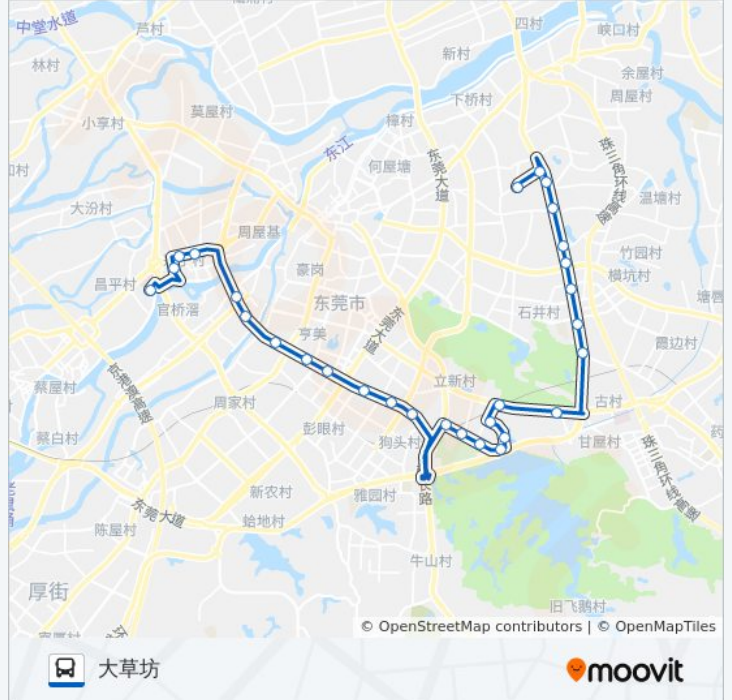

## 公交35路的信息

方向: 大草坊

站点数量: 29

行车时间: 57 分

途经站点:

市汽车东站西

莞樟路口

庆丰花园

### 方向: 市人民医院

26 站

[查看时间表](#)

大草坊

大草坊村委

市康复医院

温塘路口

庆丰花园

### 公交35路的信息

方向: 市人民医院

站点数量: 26

行车时间: 53 分

途经站点: