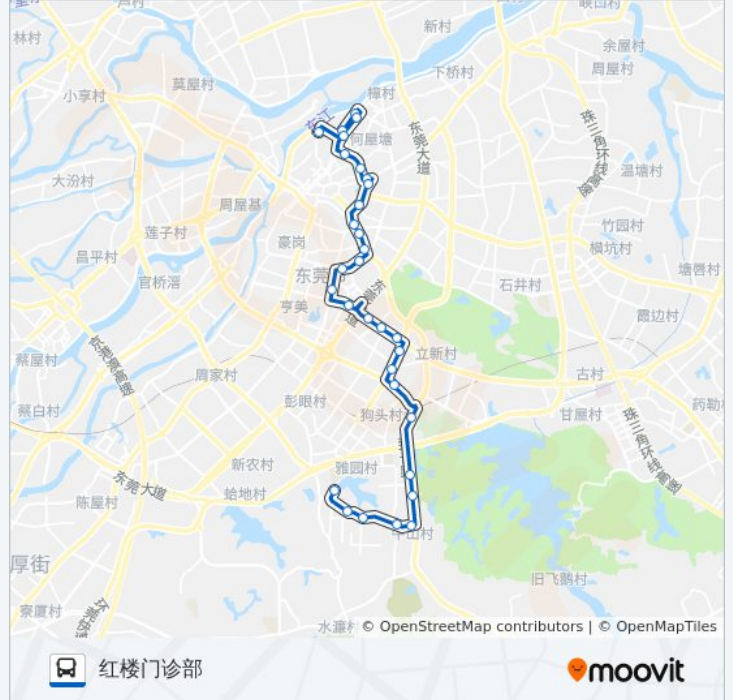

公交36((红楼门诊部))共有2条行车路线。工作日的服务时间为：

(1) 红楼门诊部: 06:15 - 21:30(2) 西湖乐园: 06:15 - 21:30

使用Moovit找到公交36路离你最近的站点，以及公交36路下车班的到站时间。

方向: 红楼门诊部

31 站

[查看时间表](#)

- 西湖乐园
- 牛头村
- 牛山外经工业园
- 消声器厂
- 牛山村委
- 牛山油站
- 钟屋围
- 新锡边
- 犬眠岭工业区
- 光大花园
- 东莞商校东校区
- 黄旗印象
- 火炼树
- 新世纪豪园西
- 会展中心
- 行政中心东
- 篁胜酒店
- 天源电脑城
- 汇峰中心
- 甌船澳
- 广科附一学校
- 岗贝市场

公交36路的时间表

往红楼门诊部方向的时间表

星期一	06:15 - 21:30
星期二	06:15 - 21:30
星期三	06:15 - 21:30
星期四	06:15 - 21:30
星期五	06:15 - 21:30
星期六	06:15 - 21:30
星期日	06:15 - 21:30

公交36路的信息

方向: 红楼门诊部

站点数量: 31

行车时间: 48 分

途经站点:

- 罗沙市场
- 东门广场
- 中医院分院
- 新河北路
- 梨川桥
- 红荔桥东
- 红荔桥西
- 家乐福
- 红楼门诊部

方向: 西湖乐园

32 站
[查看时间表](#)

- 红楼门诊部
- 丽景新村
- 光明路口
- 经贸中心
- 新河北路口
- 新河北路
- 中医院分院
- 东门广场
- 罗沙市场
- 岗贝市场
- 广科附一学校
- 戩船澳
- 汇峰中心
- 天源电脑城
- 篁胜酒店
- 行政中心东
- 会展中心
- 新世纪豪园西

公交36路的时间表

往西湖乐园方向的时间表

星期一	06:15 - 21:30
星期二	06:15 - 21:30
星期三	06:15 - 21:30
星期四	06:15 - 21:30
星期五	06:15 - 21:30
星期六	06:15 - 21:30
星期日	06:15 - 21:30

公交36路的信息

方向: 西湖乐园
 站点数量: 32
 行车时间: 48 分
 途经站点:

火炼树

黄旗印象

东莞商校东校区