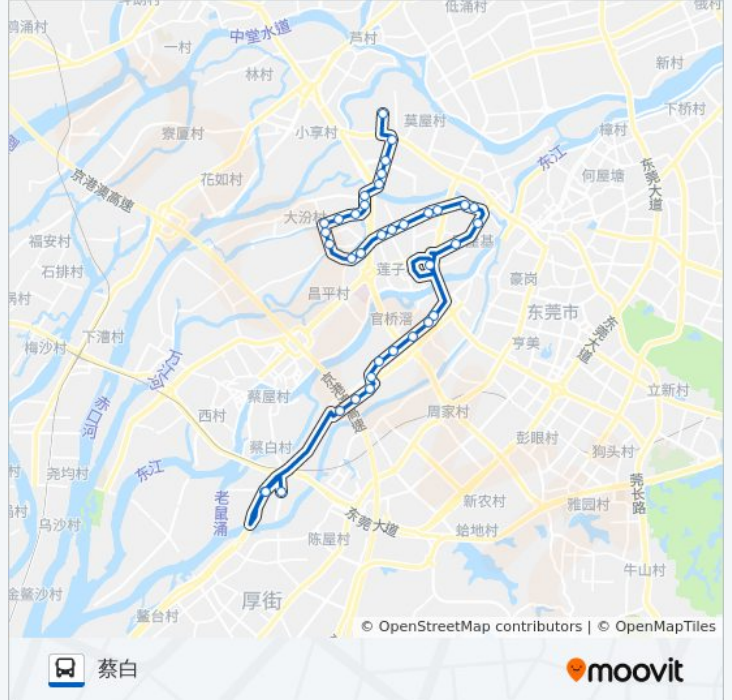

[查看时间表](#)

- 蚬涌
- 汾溪路口
- 万江二中
- 罗浮尾
- 严屋路口
- 汾溪桥
- 篁村前
- 上甲社区
- 连步桥
- 汾新桥北
- 万江三中
- 新村桥
- 新谷涌
- 新村路口
- 共联
- 万江中学
- 水蛇涌
- 大连塘
- 大莲塘
- 牌楼基村
- 上亭村
- 江滨花园

公交38路的时间表

往蔡白方向的时间表

星期一	06:15 - 22:00
星期二	06:15 - 22:00
星期三	06:15 - 22:00
星期四	06:15 - 22:00
星期五	06:15 - 22:00
星期六	06:15 - 22:00
星期日	06:15 - 22:00

公交38路的信息

方向: 蔡白

站点数量: 36

行车时间: 51 分

途经站点:

- 华南摩尔
- 东莞市汽车总站
- 胜利
- 爱迪花园
- 官桥濠
- 简沙洲
- 清水凹
- 厦塘村
- 新洲
- 新和
- 帮凹村
- 沿海丽水佳园
- 沿海丽水佳园
- 蔡白

方向: 蚬涌

36 站
[查看时间表](#)

- 蔡白
- 龙洲湾观光园
- 新和螺涌
- 帮凹村
- 新和
- 新洲
- 厦塘村
- 清水凹
- 简沙洲
- 官桥濠
- 爱迪花园
- 胜利
- 东莞市汽车总站
- 华南摩尔
- 江滨花园

公交38路的时间表

往蚬涌方向的时间表

星期一	06:15 - 22:00
星期二	06:15 - 22:00
星期三	06:15 - 22:00
星期四	06:15 - 22:00
星期五	06:15 - 22:00
星期六	06:15 - 22:00
星期日	06:15 - 22:00

公交38路的信息

方向: 蚬涌
 站点数量: 36
 行车时间: 52 分
 途经站点:

- 上亭村
- 牌楼基村
- 大连塘工业区
- 大连塘
- 水蛇涌
- 万江中学
- 共联
- 新村路口
- 新谷涌
- 新村桥
- 万江三中
- 汾新桥北
- 连步桥
- 上甲社区
- 篁村前
- 汾溪桥
- 严屋路口
- 罗浮尾
- 万江二中
- 汾溪路口
- 蚬涌

你可以在moovitapp.com下载公交38路的PDF时间表和线路图。使用[Moovit应用程序](#)查询东莞的实时公交、列车时刻表以及公共交通出行指南。