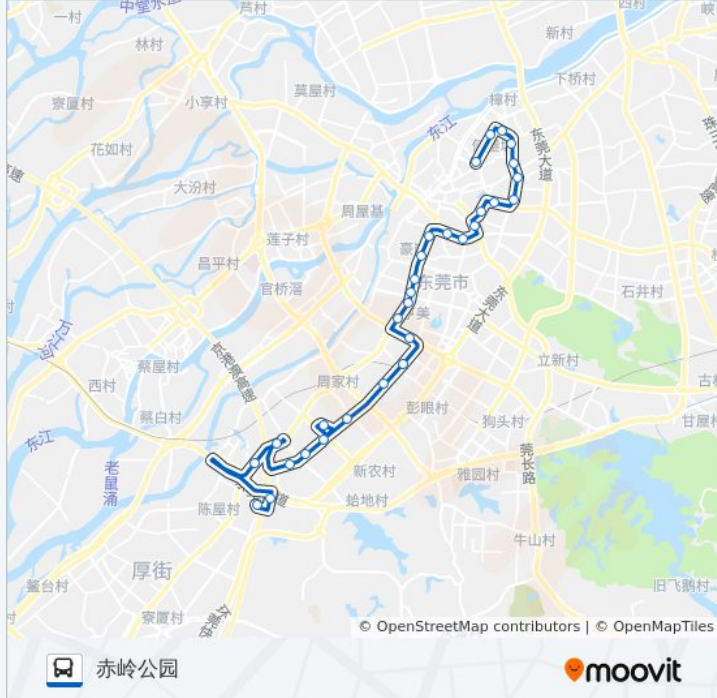

公交39路的信息

方向: 赤岭公园
 站点数量: 30
 行车时间: 48 分
 途经站点:

报业大厦

石竹新花园

福地

诺基亚

南城汽车站

南城汽车站南

东莞家具装饰城

康华医院北

白马梅园

石鼓

一横北路

赤岭公园

你可以在moovitapp.com下载公交39路的PDF时间表和线路图。使用[Moovit应用程序](#)查询东莞的实时公交、列车时刻表以及公共交通出行指南。

[关于Moovit](#) · [MaaS解决方案](#) · [城市列表](#) · [Moovit社区](#)

© 2023 Moovit - 版权所有

查看实时到站时间