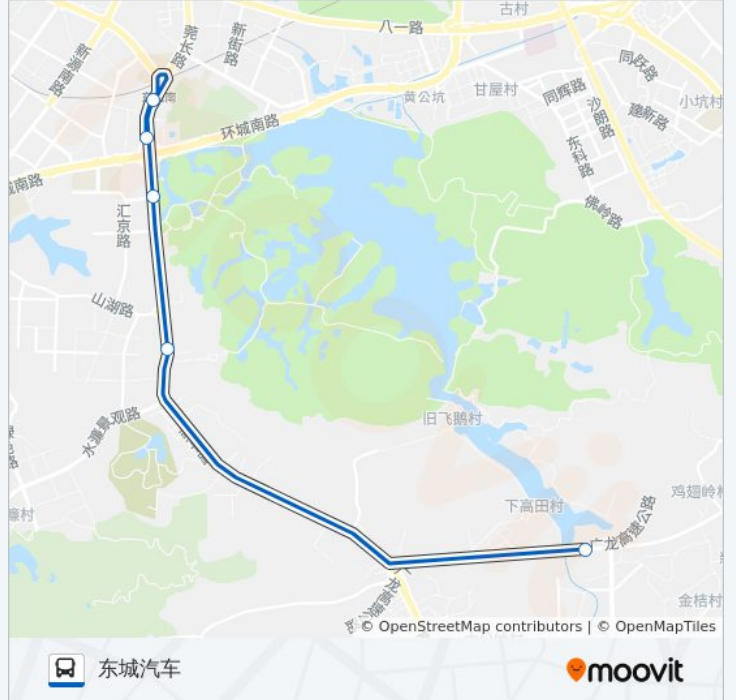

[查看时间表](#)

同沙生态公园

同沙生态公园西

钟屋围

新锡边

东城汽车站

公交40路的时间表

往东城汽车方向的时间表

星期一	06:15 - 21:30
星期二	06:15 - 21:30
星期三	06:15 - 21:30
星期四	06:15 - 21:30
星期五	06:15 - 21:30
星期六	06:15 - 21:30
星期日	06:15 - 21:30

公交40路的信息

方向: 东城汽车

站点数量: 5

行车时间: 12 分

途经站点:

方向: 同沙生态公园

4 站

公交40路的信息

方向: 同沙生态公园

站点数量: 4

行车时间: 10 分

途经站点: