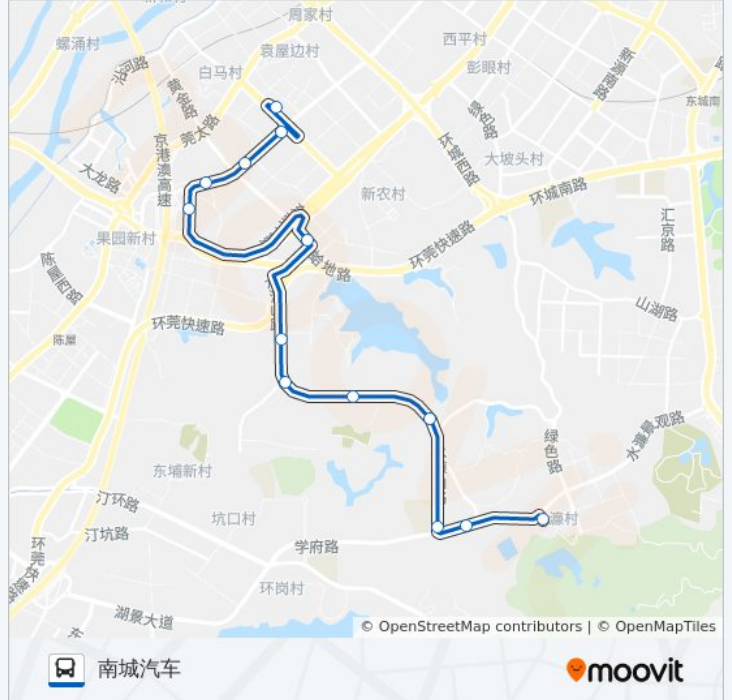

兆鑫鞋厂

康华医院

康华医院北

家居装饰城

南城汽车站南

南城汽车站

公交42路的时间表

往南城汽车方向的时间表

星期一	07:10 - 21:00
星期二	07:10 - 21:00
星期三	07:10 - 21:00
星期四	07:10 - 21:00
星期五	07:10 - 21:00
星期六	07:10 - 21:00
星期日	07:10 - 21:00

公交42路的信息

方向: 南城汽车

站点数量: 13

行车时间: 25分

途经站点:

## 方向: 水濂山森林公园

13 站

[查看时间表](#)

- 南城汽车站
- 南城汽车站南
- 家居装饰城
- 康华医院北
- 金城中央(单向)
- 兆鑫鞋厂
- 御花园西
- 草塘工业城
- 水濂山路中
- 青竹笋村口
- 南开实验学校
- 九里潭村口
- 水濂山森林公园

## 公交42路的信息

方向: 水濂山森林公园

站点数量: 13

行车时间: 25 分

途经站点:

你可以在moovitapp.com下载公交42路的PDF时间表和线路图。使用[Moovit应用程序](#)查询东莞的实时公交、列车时刻表以及公共交通出行指南。

[关于Moovit](#) · [MaaS解决方案](#) · [城市列表](#) · [Moovit社区](#)

© 2023 Moovit - 版权所有