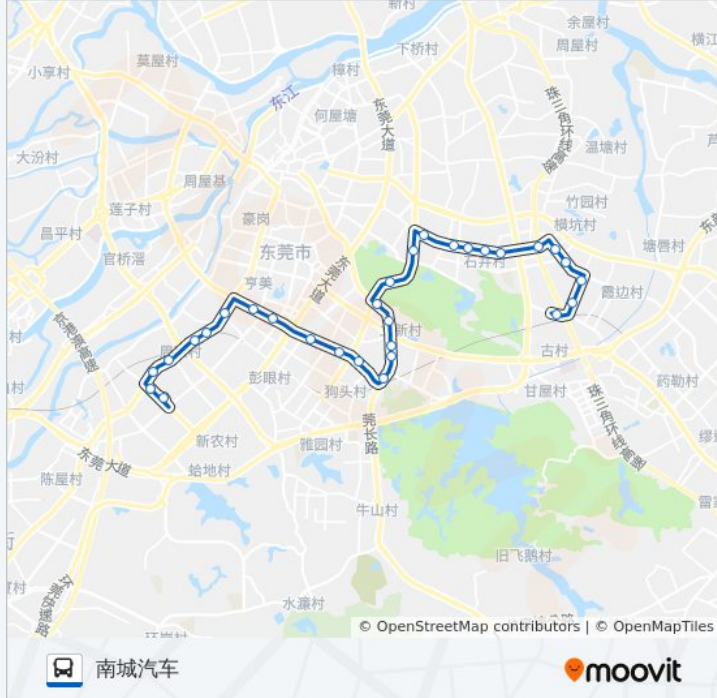

南城步行街

宏远旧货市场

广彩城

周溪

袁屋边

白马

南城汽车站

方向: 同济光华医院

宏远旧货市场

南城步行街

报业大厦

稻花村口

东泰花园南

景湖花园

犬眠岭工业区

东华中学(单向)

方向: 同济光华医院

站点数量: 30

行车时间: 49 分

途经站点:

星河传说西

星河传说

莞翠村

石井市场