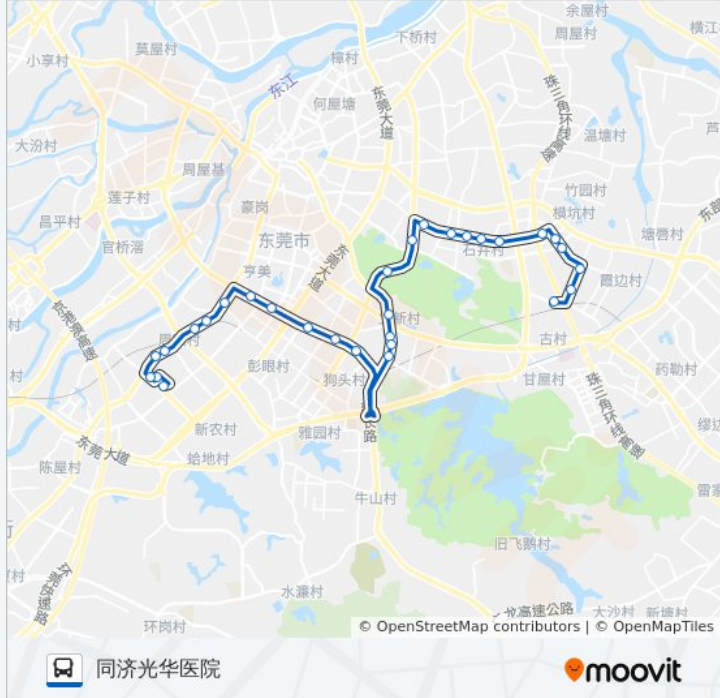

方向: 同济光华医院

站点数量: 30

行车时间: 49 分

途经站点:

星河传说西

星河传说

莞翠村

石井市场

东昇路中

东安花园

丰泰城

横坑工业区

三星生活区

百业路中

新海关货检场

同济光华医院