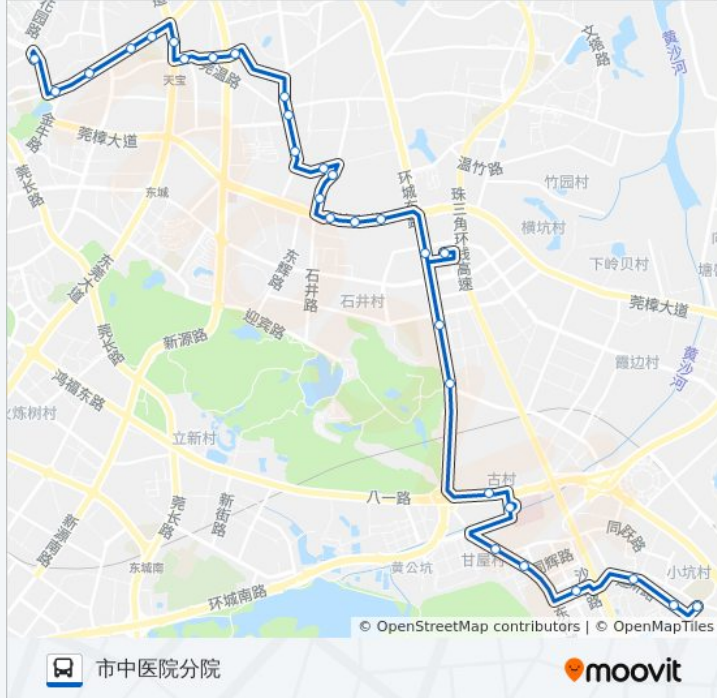

公交49(市中医院分院)共有2条行车路线。工作日的服务时间为：

(1) 市中医院分院: 06:15 - 21:00(2) 市第六中学: 06:15 - 21:00

使用Moovit找到公交49路离你最近的站点，以及公交49路下车班的到站时间。

方向: 市中医院分院

30 站

[查看时间表](#)

- 市第六中学
- 城市学院正门
- 城市学院北门
- 同欢路
- 园区二站
- 园区一站
- 市中医院
- 古村
- 万科高尔夫花园
- 石井支路口
- 市汽车东站
- 市汽车西站
- 嘉湖花园
- 宝城花园南
- 赤城
- 蔺基湖市场
- 宝城花园北
- 上三杞
- 市妇幼保健院
- 华生商场
- 塘边头
- 实验中学南

公交49路的时间表

往市中医院分院方向的时间表

星期一	06:15 - 21:00
星期二	06:15 - 21:00
星期三	06:15 - 21:00
星期四	06:15 - 21:00
星期五	06:15 - 21:00
星期六	06:15 - 21:00
星期日	06:15 - 21:00

公交49路的信息

方向: 市中医院分院

站点数量: 30

行车时间: 45 分

途经站点:

- 大塘头西街
- 高田坊路口
- 理工分校
- 城区捐血中心
- 城院莞城校区
- 步步高北
- 东门广场
- 市中医院分院

方向: 市第六中学

30 站
[查看时间表](#)

- 中医院分院
- 东门广场
- 步步高北
- 城院莞城校区
- 城区捐血中心
- 理工分校
- 高田坊路口
- 大塘头西街
- 实验中学南
- 塘边头
- 华生商场
- 市妇幼保健院
- 上三杞
- 宝城花园北
- 荔基湖市场
- 宝城花园南
- 嘉湖花园
- 汽车东站路口

市汽车东站西

石井支路口

万科高尔夫花园

市中医院

园区一站

园区二站

同欢路

城市学院北门