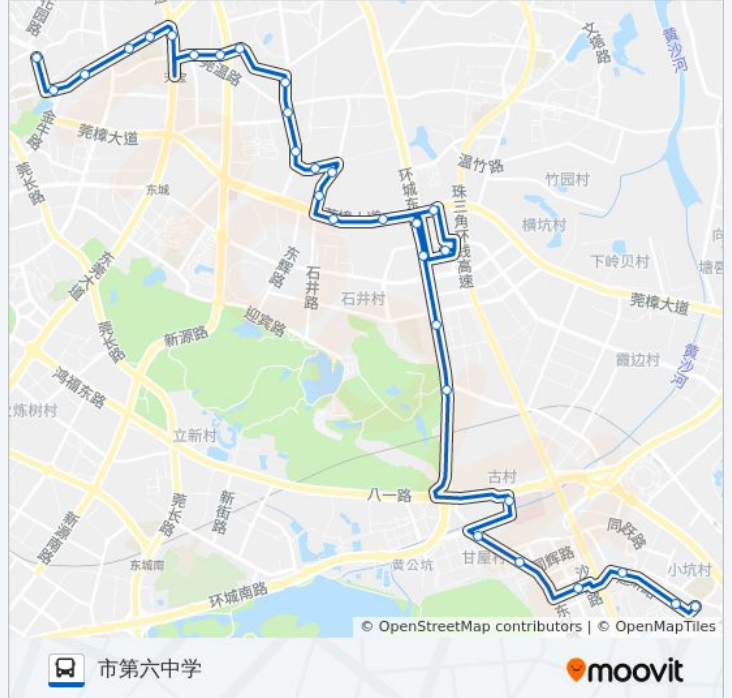

市汽车东站

莞樟路口

市汽车东站西

石井支路口

万科高尔夫花园

市中医院

园区一站

园区二站

同欢路

城市学院北门

城市学院正门

市第六中学

你可以在moovitapp.com下载公交49路的PDF时间表和线路图。使用[Moovit应用程序](#)查询东莞的实时公交、列车时刻表以及公共交通出行指南。

[关于Moovit](#) · [MaaS解决方案](#) · [城市列表](#) · [Moovit社区](#)

© 2023 Moovit - 版权所有

查看实时到站时间