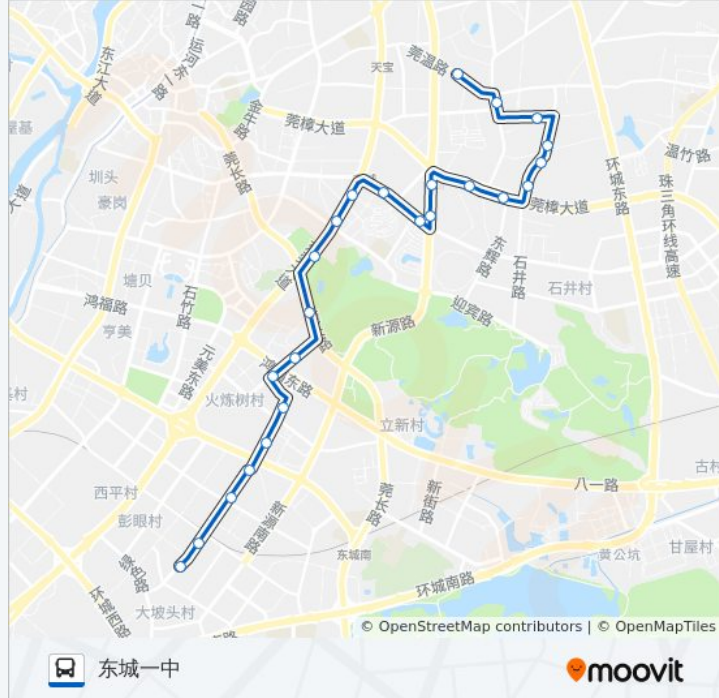

[查看时间表](#)

- 东骏豪苑
- 南城体育公园
- 下手村口
- 景湖花园北
- 东泰花园东
- 景湖春天
- 火炼树村
- 金树路北
- 新世纪豪园
- 赛格电子市场
- 东城工商分局
- 东城中心西
- 东城中心
- 新世界花园
- 东城国际
- 东华医院西
- 东华医院
- 石井
- 蔺基湖市场
- 宝城花园北
- 新世纪星城
- 东城初级中学

## 公交52路的信息

方向: 东城一中

站点数量: 24

行车时间: 34 分

途经站点:

华生商场

东城一中

### 方向: 东骏豪苑

24 站

[查看时间表](#)

东城一中

华生商场

东城初级中学

新世纪星城

宝城花园北

### 公交52路的信息

方向: 东骏豪苑

站点数量: 24

行车时间: 33 分

途经站点:

景湖春天

东泰花园东

景湖花园北