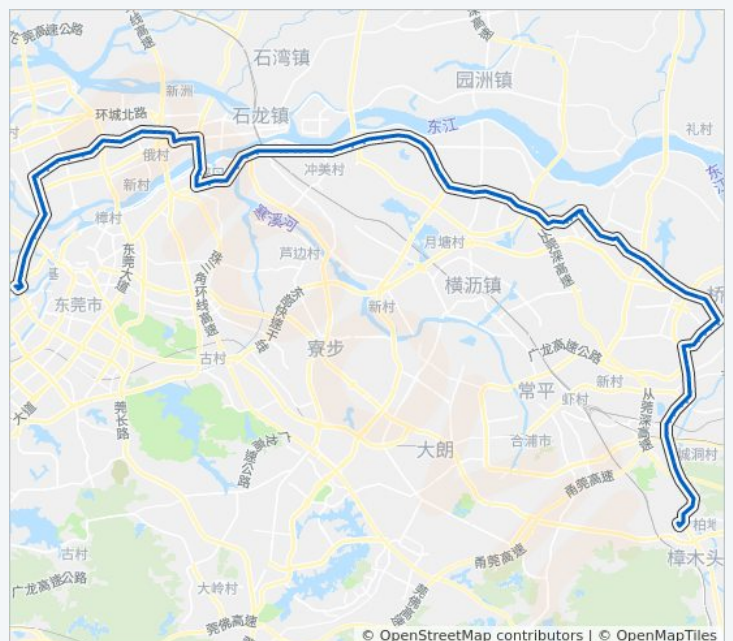

### 公交75路的时间表

往樟木头振通车方向的时间表

星期一	05:40 - 19:40
星期二	05:40 - 19:40
星期三	05:40 - 19:40
星期四	05:40 - 19:40
星期五	05:40 - 19:40
星期六	05:40 - 19:40
星期日	05:40 - 19:40

### 公交75路的信息

方向: 樟木头振通车

站点数量: 99

行车时间: 158 分

途经站点:

樟木头振通车

黎屋路口

桔洲第三工业区