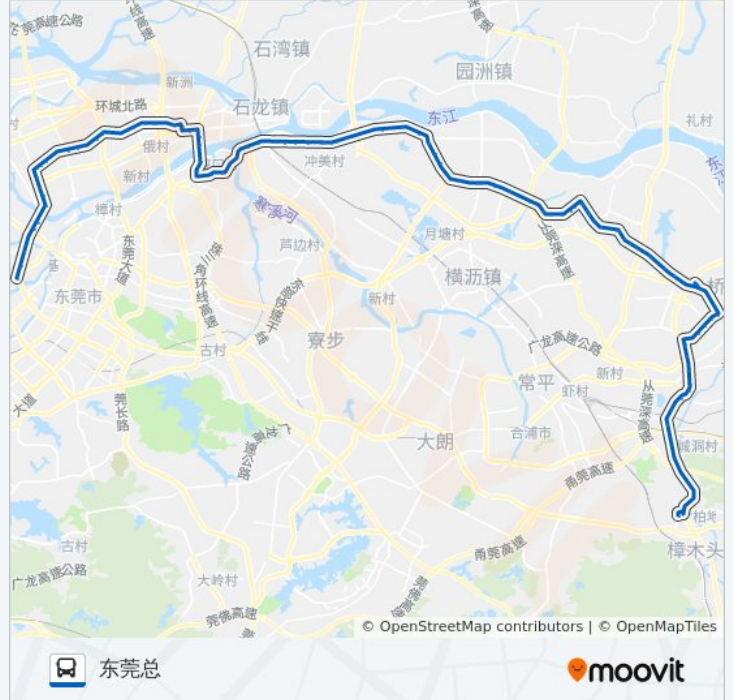

田边加油站

石贝

加德士加油站(燕窝大道)

康达厂

燕窝

石龙交警大队

南二桥

金凯悦酒店

西湖酒店

石龙汽车站

茶山路口(莞龙路)

丽江豪花园

鳌峙塘

余屋

榴花公园

榴花公园