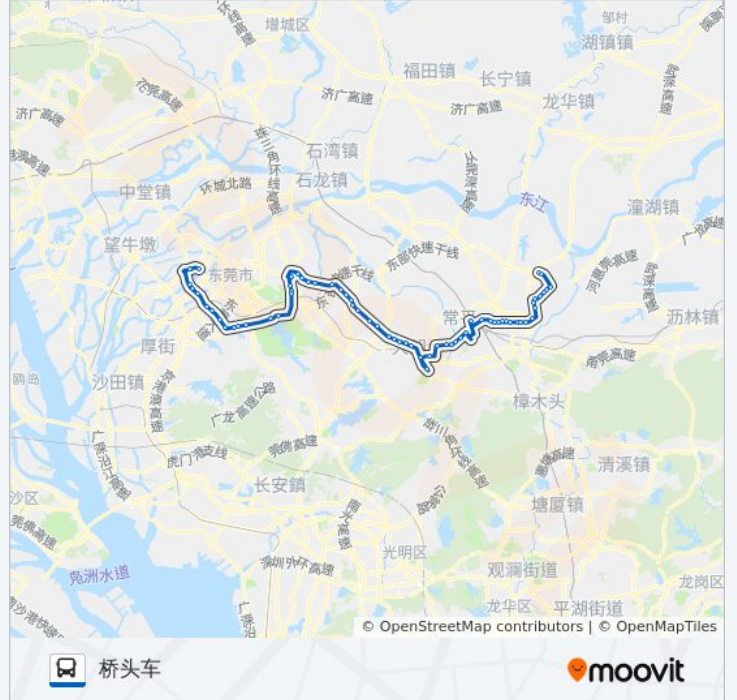

常平加油站

袁山贝

乐购超市

常平电信大厦

天虹

常平汽车站

丽景花园

隐贤山庄

圣旗美

元江元

玫瑰花园

花和小城

漱新村

漱旧村

漱旧工业区

司马假日酒店