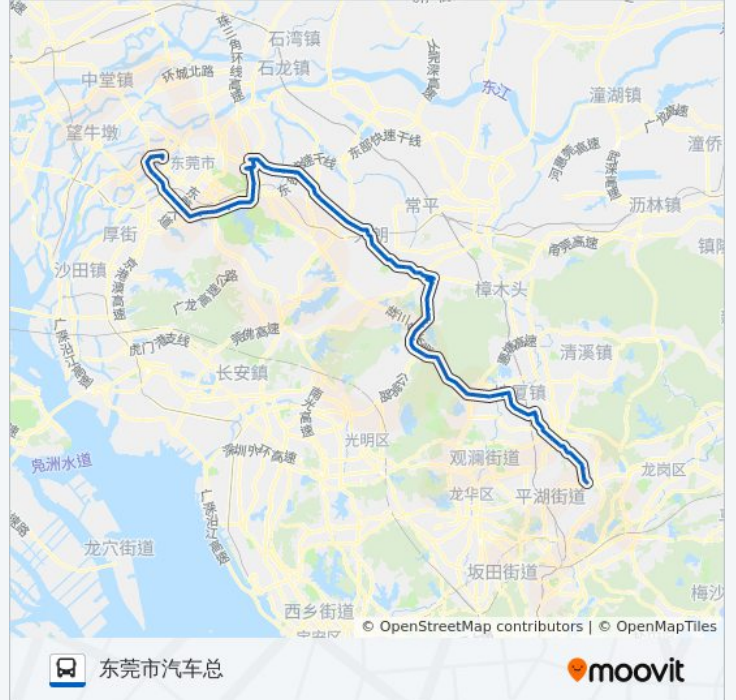

### 公交81路的信息

方向: 东莞市汽车总

站点数量: 89

行车时间: 175 分

途经站点:

溪头新村  
水霖学校  
田心市场  
龙背岭  
长龙市场  
长龙路口  
大屏障公园  
龙见田  
黄江收费站  
华南塑胶城  
黄京坑路口  
黄江村  
黄牛埔  
北岸北  
北岸南  
138工业区  
合路村  
黄江嘉荣商场  
黄江车站  
黄江广场  
江海城  
江海城  
黄江车站  
石厦沙步  
杨涌  
金沙墩  
水口  
蔡边  
大朗公园  
大郎广场  
大朗天桥  
大井头  
大朗医院

竹山路口

金沙墩

高英

东坑路口

鳧山

鳧西路口

寮步天桥

东方新城

蔡边

水口

金沙墩

杨涌

石厦沙步

石厦金厦

蚬壳海

江海城