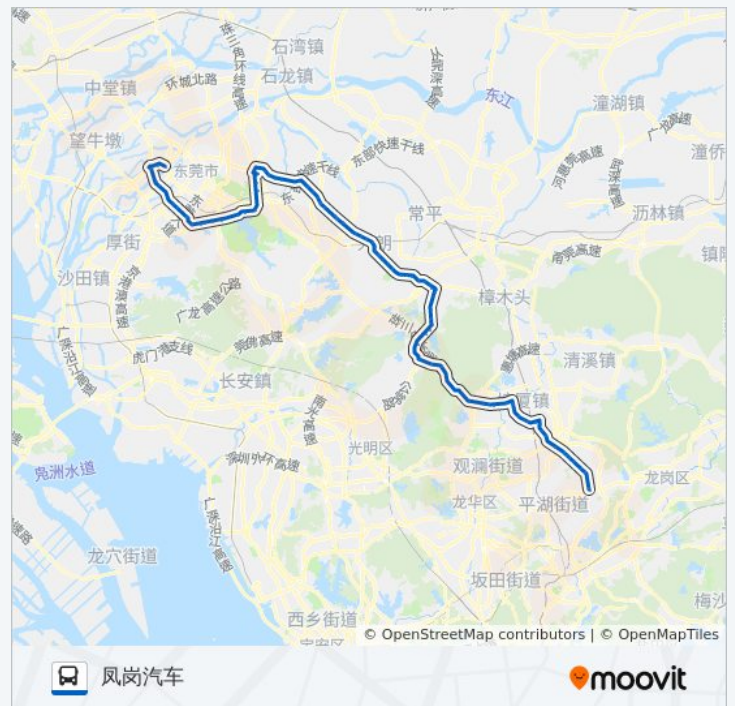

公交81路的时间表

往凤岗汽车方向的时间表

星期一	05:45 - 20:30
星期二	05:45 - 20:30
星期三	05:45 - 20:30
星期四	05:45 - 20:30
星期五	05:45 - 20:30
星期六	05:45 - 20:30
星期日	05:45 - 20:30

公交81路的信息

方向: 凤岗汽车

站点数量: 90

行车时间: 170分

途经站点:

寮步医院

塘边

西溪加油站

鳧西路口

鳧西天桥

鳧山天桥

鳧山

东坑路口(大朗车站路口)

蔡边

水口

金沙墩

杨涌

石厦沙步

石厦金厦

蚬壳海

江海城