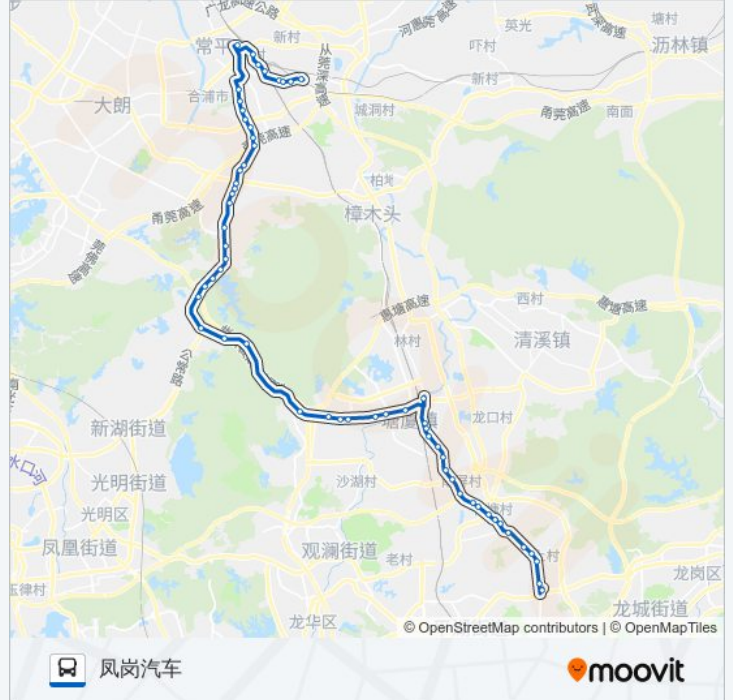

#### 方向: 凤岗汽车

58 站

[查看时间表](#)

- 东莞东火车站
- 王氏港建大道路口
- 土塘市场
- 土塘(土塘村口)
- 常平医院后门
- 铁路公园
- 志兴大厦
- 常平汽车站
- 朗贝
- 紫荆花园
- 桥沥派出所
- 马屋村
- 桥沥北
- 桥沥佳佳乐(南门路口)
- 万科城
- 太子酒店
- 黄江小学
- 黄江广场
- 黄江广场 (嘉荣)
- 江海城市场
- 合路村
- 138工业区

#### 公交82路的信息

方向: 凤岗汽车

站点数量: 58

行车时间: 107 分

途经站点:

- 北岸南
- 黄牛埔 (黄江村)
- 黄京坑路口
- 华南塑胶城
- 黄江碧桂园
- 收费站
- 龙见田
- 大屏障森林公园
- 长龙路口
- 龙背岭
- 田心市场
- 水霖学校
- 溪头新村
- 四村综合市场
- 塘厦人民医院
- 农业银行
- 塘厦天桥
- 交警大队
- 华堂市场
- 长浦建材市场
- 金湖酒店
- 金湖
- 凤凰岗
- 桥陇
- 桥陇南
- 竹尾田
- 美达厂
- 凤岗清溪路口
- 排沙围
- 凤岗沃尔玛
- 凤岗天桥
- 碧湖
- 金凤凰

凤德岭

福民

凤岗汽车站

方向: 常平火车东

68 站

[查看时间表](#)

凤岗汽车站

福民