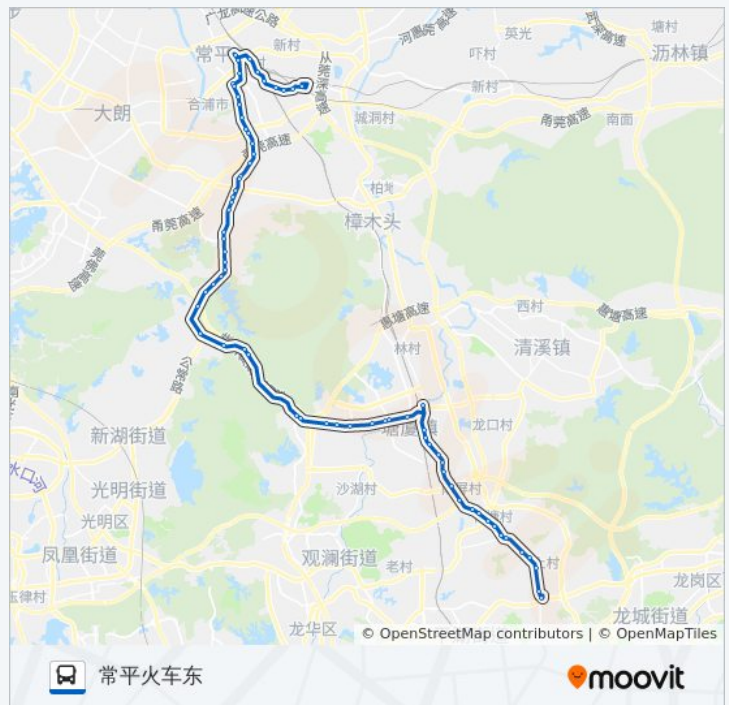

塘厦交警大队

塘厦天桥

农业银行

塘厦医院

塘厦人民医院

四村综合市场

溪头新村

水霖学校

公交82路的时间表

往常平火车东方向的时间表

星期一	05:50 - 20:10
星期二	05:50 - 20:10
星期三	05:50 - 20:10
星期四	05:50 - 20:10
星期五	05:50 - 20:10
星期六	05:50 - 20:10
星期日	05:50 - 20:10

公交82路的信息

方向: 常平火车东

站点数量: 68

行车时间: 117 分

途经站点: