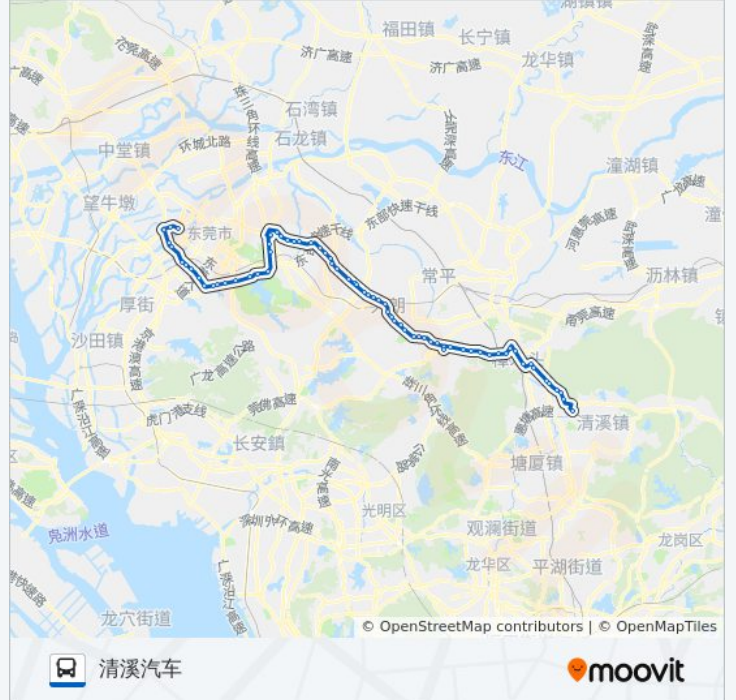

## 公交85路的时间表

往清溪汽车方向的时间表

星期一	06:20 - 20:00
星期二	06:20 - 20:00
星期三	06:20 - 20:00
星期四	06:20 - 20:00
星期五	06:20 - 20:00
星期六	06:20 - 20:00
星期日	06:20 - 20:00

## 公交85路的信息

方向: 清溪汽车  
站点数量: 70  
行车时间: 143 分  
途经站点:

- 东城科技园北
- 万科高尔夫花园
- 石井支路口
- 市汽车东站
- 横坑北门
- 横坑
- 下岭贝
- 新旧围
- 良平
- 塘唇
- 富竹山
- 蟠龙大道
- 鸿图广场
- 东方新城
- 塘边
- 鳧西路口
- 鳧山天桥
- 鳧山
- 大朗车站
- 东坑路口(大朗车站路口)
- 高英
- 墩皇岭
- 竹山
- 巷头
- 大朗天桥
- 大朗公园
- 大朗广场
- 蔡边
- 水口
- 金沙墩
- 杨涌
- 石厦沙步
- 石厦金厦