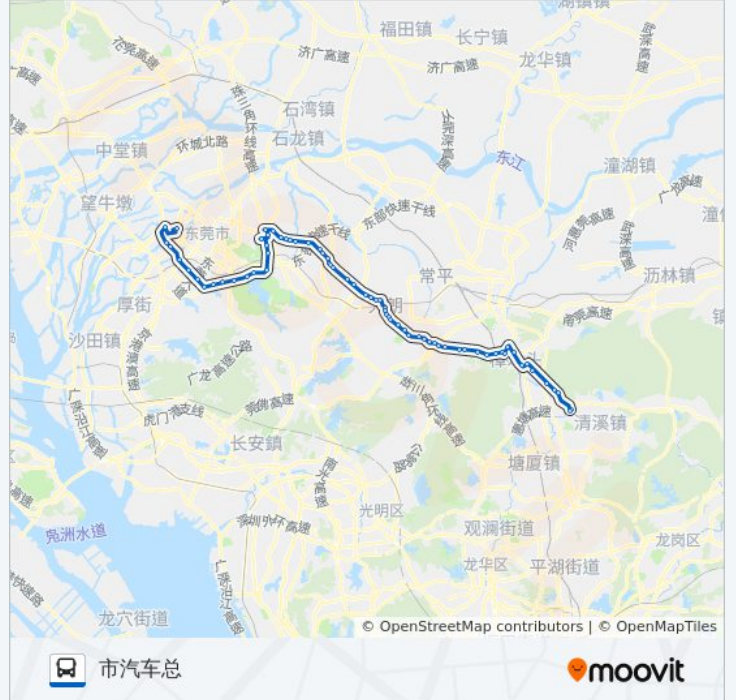

### 公交85路的信息

方向: 市汽车总

站点数量: 68

行车时间: 142 分

途经站点:

杨涌  
金沙墩  
水口  
蔡边  
大朗公园  
大郎广场  
大井头  
竹山  
大朗医院  
竹山  
墩皇岭  
高英  
东坑路口  
鳧山  
鳧西路口  
寮步天桥  
寮步医院  
东方新城  
鸿图广场  
蟠龙大道  
富竹山  
塘唇  
良平  
新旧围  
下岭贝  
横坑  
横坑北  
汽车东站路口  
市汽车总站  
东安花园  
石井支路口  
万科高尔夫花园  
东城科技园北

## 公交85路的时间表

往清溪汽车方向的时间表

星期一	06:20 - 20:00
星期二	06:20 - 20:00
星期三	06:20 - 20:00
星期四	06:20 - 20:00
星期五	06:20 - 20:00
星期六	06:20 - 20:00
星期日	06:20 - 20:00