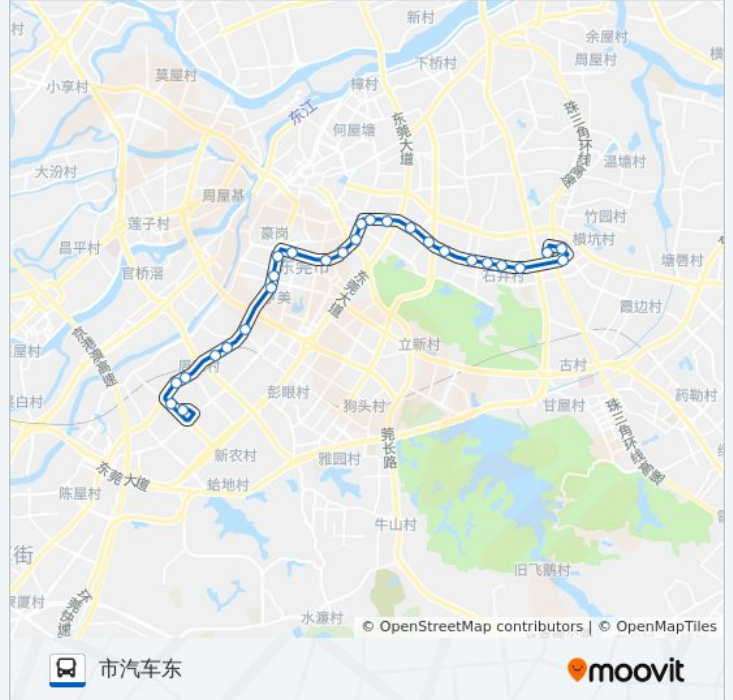

星期一	06:15 - 22:30
星期二	06:15 - 22:30
星期三	06:15 - 22:30
星期四	06:15 - 22:30
星期五	06:15 - 22:30
星期六	06:15 - 22:30
星期日	06:15 - 22:30

公交C1路的信息

方向: 市汽车东

站点数量: 27

行车时间: 41 分

途经站点:

新世界花园

星河传说

莞翠村

石井市场

东昇路中

东安花园

丰泰城

时富花园

市汽车东站

你可以在moovitapp.com下载公交C1路的PDF时间表和线路图。使用[Moovit应用程序](#)查询东莞的实时公交、列车时刻表以及公共交通出行指南。