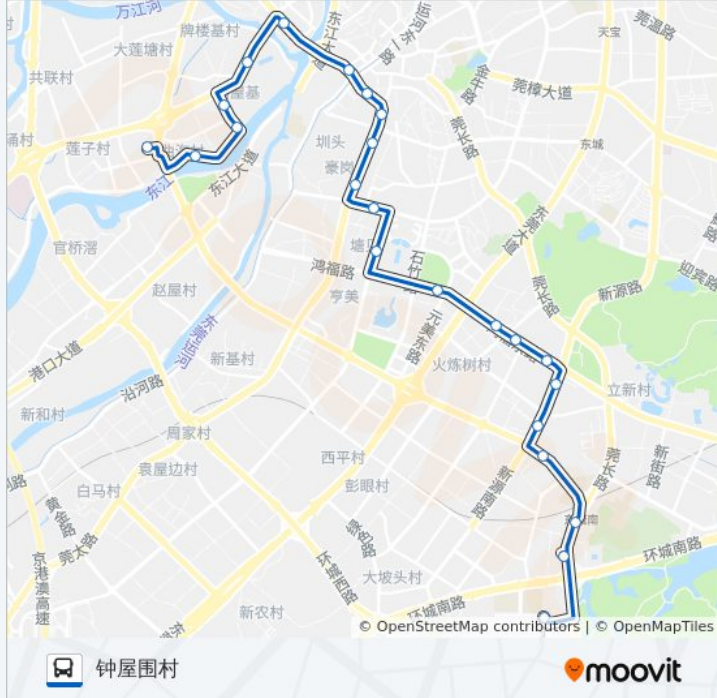

行政中心西

会展中心

新世纪豪园西

火炼树

黄旗印象

东莞商校东校区

公交C2路的时间表

往钟屋围村方向的时间表

星期一	06:15 - 21:00
星期二	06:15 - 21:00
星期三	06:15 - 21:00
星期四	06:15 - 21:00
星期五	06:15 - 21:00
星期六	06:15 - 21:00
星期日	06:15 - 21:00

公交C2路的信息

方向: 钟屋围村

站点数量: 23

行车时间: 40 分

途经站点:

光大花园

犬眠岭工业区

新锡边

东城车站

钟屋围村

你可以在moovitapp.com下载公交C2路的PDF时间表和线路图。使用[Moovit应用程序](#)查询东莞的实时公交、列车时刻表以及公共交通出行指南。

[关于Moovit](#) · [MaaS解决方案](#) · [城市列表](#) · [Moovit社区](#)

© 2023 Moovit - 版权所有

查看实时到站时间