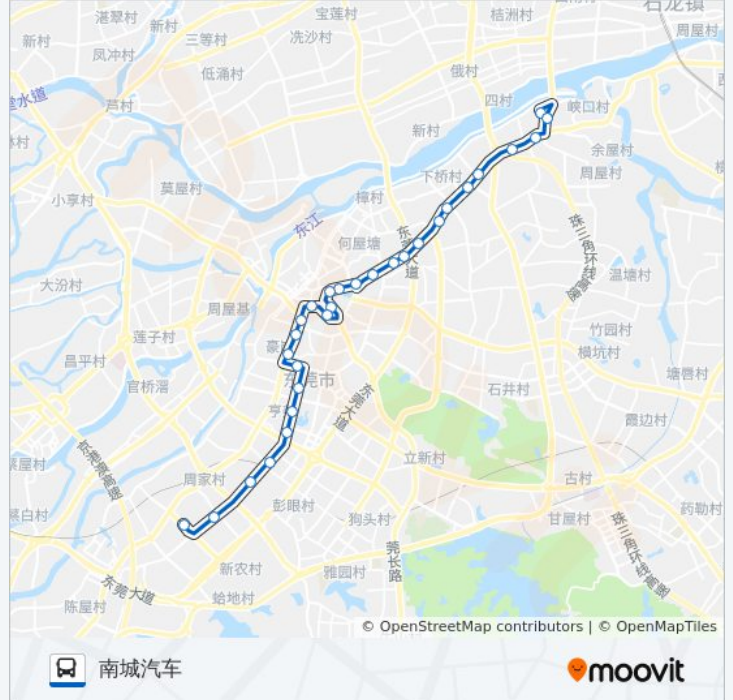

公交C3((南城汽车))共有2条行车路线。工作日的服务时间为：

(1) 南城汽车: 06:15 - 22:00(2) 榴花汽车: 06:15 - 22:00

使用Moovit找到公交C3路离你最近的站点，以及公交C3路下车班的到站时间。

方向: 南城汽车

29 站

[查看时间表](#)

- 榴花车站
- 榴花公园
- 石碣路口
- 柏洲边
- 上桥
- 水果批发市场
- 下桥
- 技校
- 教师二村
- 城区捐血中心
- 城院莞城校区
- 步步高北
- 东门广场
- 东莞中学
- 东莞宾馆
- 人民公园
- 草塘
- 戴屋庄
- 国旅
- 智通人才市场
- 东莞山庄
- 体育馆

公交C3路的时间表

往南城汽车方向的时间表

星期一	06:15 - 22:00
星期二	06:15 - 22:00
星期三	06:15 - 22:00
星期四	06:15 - 22:00
星期五	06:15 - 22:00
星期六	06:15 - 22:00
星期日	06:15 - 22:00

公交C3路的信息

方向: 南城汽车

站点数量: 29

行车时间: 47 分

途经站点:

行政中心西
 玉兰大剧院
 市科技馆
 石竹新花园
 福地
 诺基亚
 南城汽车站

方向: 榴花汽车

28 站
[查看时间表](#)

南城汽车站
 诺基亚
 福地
 石竹新花园
 市科技馆
 玉兰大剧院
 行政中心西
 体育馆
 东莞山庄
 智通人才市场
 国旅
 戴屋庄
 草塘
 人民公园
 东莞宾馆
 东莞中学
 东门广场
 步步高北

公交C3路的时间表

往榴花汽车方向的时间表

星期一	06:15 - 22:00
星期二	06:15 - 22:00
星期三	06:15 - 22:00
星期四	06:15 - 22:00
星期五	06:15 - 22:00
星期六	06:15 - 22:00
星期日	06:15 - 22:00

公交C3路的信息

方向: 榴花汽车
 站点数量: 28
 行车时间: 44 分
 途经站点:

城院莞城校区

城区捐血中心

教师二村

技校

下桥

水果批发市场