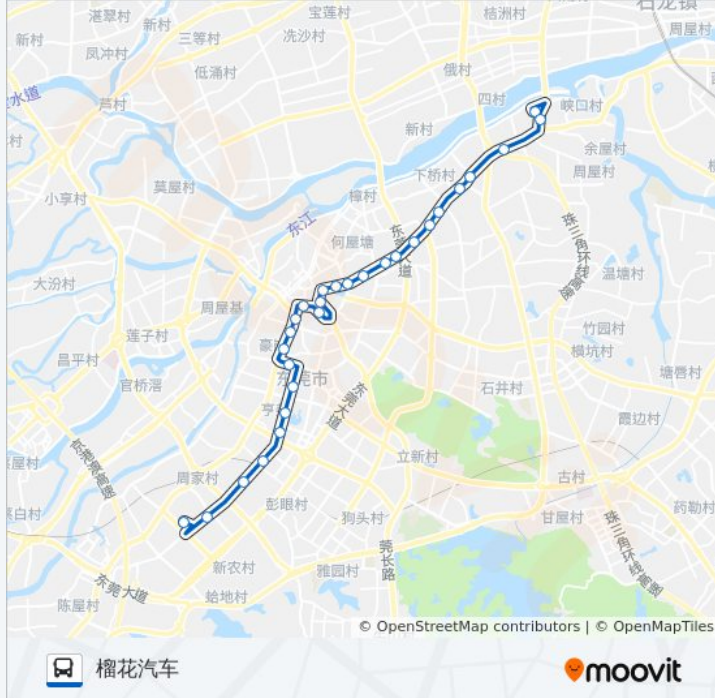

行政中心西
 玉兰大剧院
 市科技馆
 石竹新花园
 福地
 诺基亚
 南城汽车站

方向: 榴花汽车

28 站
[查看时间表](#)

南城汽车站
 诺基亚
 福地
 石竹新花园
 市科技馆
 玉兰大剧院
 行政中心西
 体育馆
 东莞山庄
 智通人才市场
 国旅
 戴屋庄
 草塘
 人民公园
 东莞宾馆
 东莞中学
 东门广场
 步步高北

公交C3路的时间表

往榴花汽车方向的时间表

星期一	06:15 - 22:00
星期二	06:15 - 22:00
星期三	06:15 - 22:00
星期四	06:15 - 22:00
星期五	06:15 - 22:00
星期六	06:15 - 22:00
星期日	06:15 - 22:00

公交C3路的信息

方向: 榴花汽车
 站点数量: 28
 行车时间: 44 分
 途经站点:

城院莞城校区

城区捐血中心

教师二村

技校

下桥

水果批发市场

上桥

柏洲边

榴花公园

榴花汽车站

你可以在moovitapp.com下载公交C3路的PDF时间表和线路图。使用[Moovit应用程序](#)查询东莞的实时公交、列车时刻表以及公共交通出行指南。

[关于Moovit](#) · [MaaS解决方案](#) · [城市列表](#) · [Moovit社区](#)

© 2023 Moovit - 版权所有

查看实时到站时间