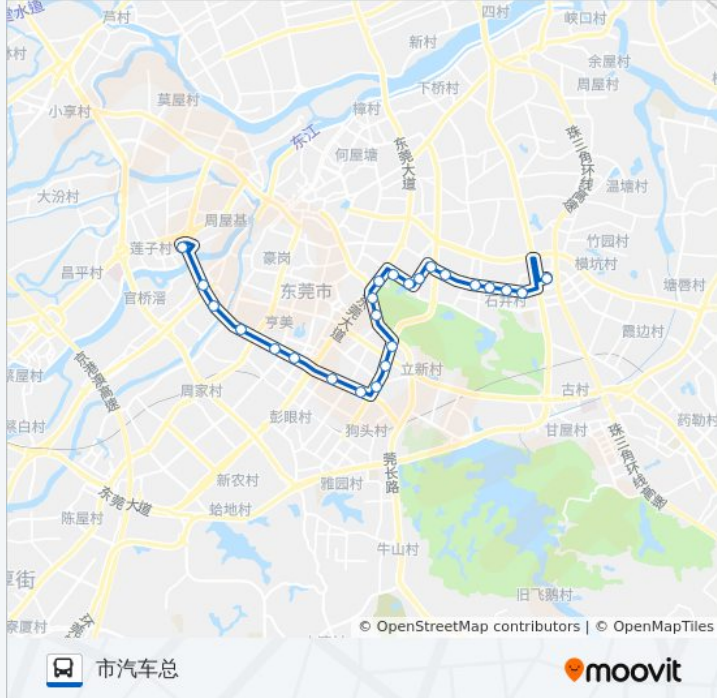

稻花村口

报业大厦

宏远工业区

金丰花园

曲海桥

汽车总站

你可以在moovitapp.com下载公交K1路的PDF时间表和线路图。使用[Moovit应用程序](#)查询东莞的实时公交、列车时刻表以及公共交通出行指南。

[关于Moovit](#) · [MaaS解决方案](#) · [城市列表](#) · [Moovit社区](#)

© 2024 Moovit - 保留所有权利

查看实时到站时间