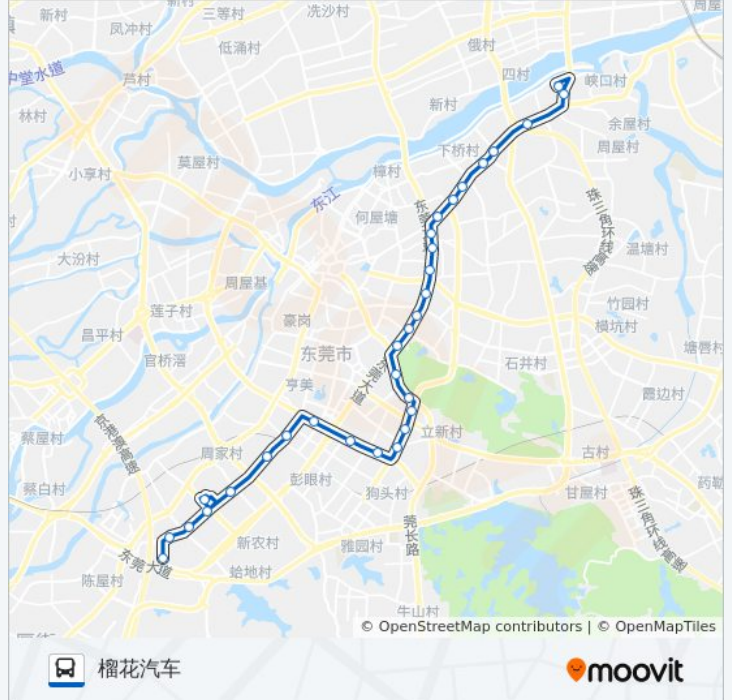

东城中心西

美好集团

大地通讯

温南路口

理工分校

教师二村

技校

下桥

水果批发市场

上桥

柏洲边

榴花公园

榴花汽车站

你可以在moovitapp.com下载公交K4路的PDF时间表和线路图。使用[Moovit应用程序](#)查询东莞的实时公交、列车时刻表以及公共交通出行指南。

[关于Moovit](#) · [MaaS解决方案](#) · [城市列表](#) · [Moovit社区](#)

© 2023 Moovit - 版权所有

查看实时到站时间