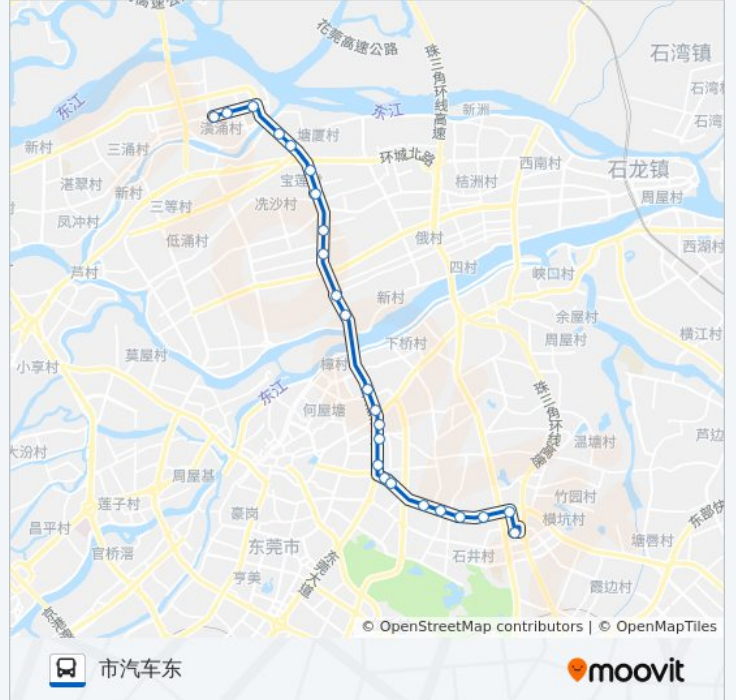

公交K6((市汽车东))共有2条行车路线。工作日的服务时间为：

(1) 市汽车东: 06:15 - 21:30(2) 潢涌体育馆: 06:15 - 21:00

使用Moovit找到公交K6路离你最近的站点，以及公交K6路下车班的到站时间。

方向: 市汽车东

24 站

[查看时间表](#)

- 潢涌体育馆
- 潢涌公寓
- 凯景酒店路口
- 唯美集团
- 草墩加油站
- 塘厦村
- 市汽车北站
- 同富
- 浣沙横海
- 建兴科技厂
- 达鑫江滨新城
- 第三水厂
- 经贸学校
- 理工分校
- 温南路口
- 大地通讯
- 主山市场
- 东城枢纽
- 东华医院
- 石井
- 宝城花园南
- 嘉湖花园

公交K6路的时间表

往市汽车东方向的时间表

星期一	06:15 - 21:30
星期二	06:15 - 21:30
星期三	06:15 - 21:30
星期四	06:15 - 21:30
星期五	06:15 - 21:30
星期六	06:15 - 21:30
星期日	06:15 - 21:30

公交K6路的信息

方向: 市汽车东

站点数量: 24

行车时间: 40 分

途经站点:

汽车东站路口

市汽车东站

方向: 潢涌体育馆

23 站

[查看时间表](#)

市汽车东站

嘉湖花园

宝城花园南

经贸学校

第三水厂

达鑫江滨新城

建兴科技厂

冼沙横海

同富

汽车北站

公交K6路的时间表