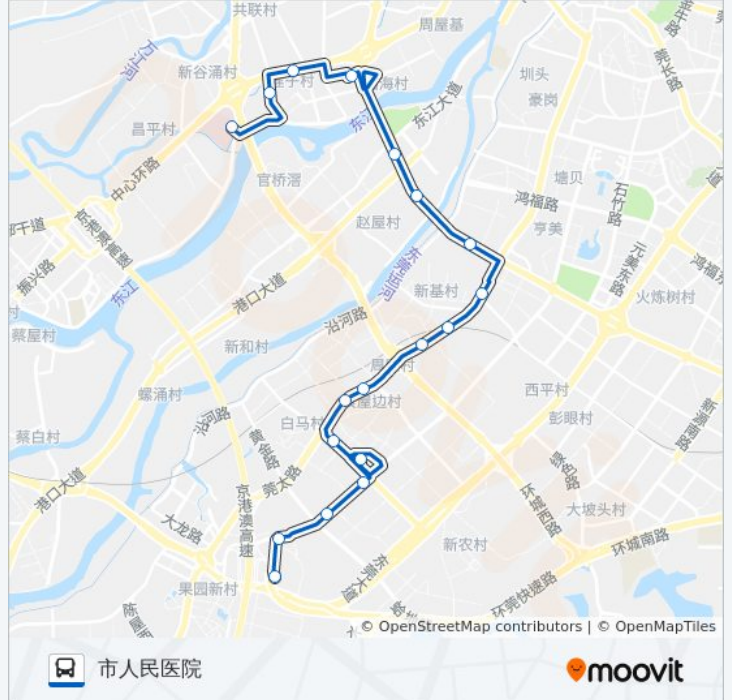

公交K7((市人民医院))共有2条行车路线。工作日的服务时间为：

(1) 市人民医院: 06:15 - 22:00(2) 康华医院: 06:30 - 22:00

使用Moovit找到公交K7路离你最近的站点，以及公交K7路下车班的到站时间。

方向: 市人民医院

18 站

[查看时间表](#)

- 康华医院
- 康华医院北
- 家居装饰城
- 南城汽车站南
- 南城汽车站
- 白马
- 袁屋边
- 周溪
- 广彩城
- 宏远旧货市场
- 南城步行街
- 宏远工业区
- 金丰花园
- 曲海桥
- 东莞总站
- 共联路口
- 连子坊
- 市人民医院

公交K7路的时间表

往市人民医院方向的时间表

星期一	06:15 - 22:00
星期二	06:15 - 22:00
星期三	06:15 - 22:00
星期四	06:15 - 22:00
星期五	06:15 - 22:00
星期六	06:15 - 22:00
星期日	06:15 - 22:00

公交K7路的信息

方向: 市人民医院

站点数量: 18

行车时间: 32 分

途经站点:

方向: 康华医院

18 站

[查看时间表](#)

- 市人民医院
- 莲子坊
- 共联路口
- 市汽车总站
- 曲海桥
- 金丰花园
- 宏远工业区
- 南城步行街
- 宏远旧货市场
- 广彩城
- 周溪
- 袁屋边
- 白马
- 南城汽车站
- 南城汽车站南
- 家居装饰城
- 康华医院北
- 康华医院

公交K7路的时间表

往康华医院方向的时间表

星期一	06:30 - 22:00
星期二	06:30 - 22:00
星期三	06:30 - 22:00
星期四	06:30 - 22:00
星期五	06:30 - 22:00
星期六	06:30 - 22:00
星期日	06:30 - 22:00

公交K7路的信息

方向: 康华医院

站点数量: 18

行车时间: 32 分

途经站点: