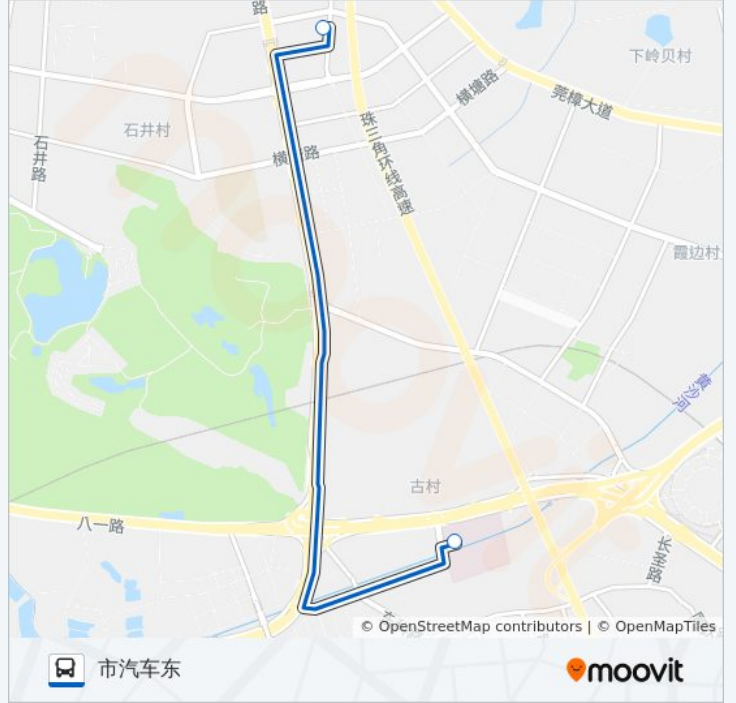

 K9路

市中医院

下载App

公交K9((市中医院))共有2条行车路线。工作日的服务时间为：

(1) 市中医院: 07:00 - 19:00(2) 市汽车东: 07:00 - 19:00

使用Moovit找到公交K9路离你最近的站点，以及公交K9路下车班的到站时间。

方向: 市中医院

2 站

[查看时间表](#)

市汽车东站

市中医院

公交K9路的时间表

往市中医院方向的时间表

星期一	07:00 - 19:00
星期二	07:00 - 19:00
星期三	07:00 - 19:00
星期四	07:00 - 19:00
星期五	07:00 - 19:00
星期六	07:00 - 19:00
星期日	07:00 - 19:00

公交K9路的信息

方向: 市中医院

站点数量: 2

行车时间: 3 分

途经站点:

方向: 市汽车东

2 站

[查看时间表](#)

市中医院

市汽车东

公交K9路的时间表

往市汽车东方向的时间表

星期一	07:00 - 19:00
星期二	07:00 - 19:00
星期三	07:00 - 19:00
星期四	07:00 - 19:00
星期五	07:00 - 19:00
星期六	07:00 - 19:00
星期日	07:00 - 19:00

公交K9路的信息

方向: 市汽车东

站点数量: 2

行车时间: 3 分

途经站点: