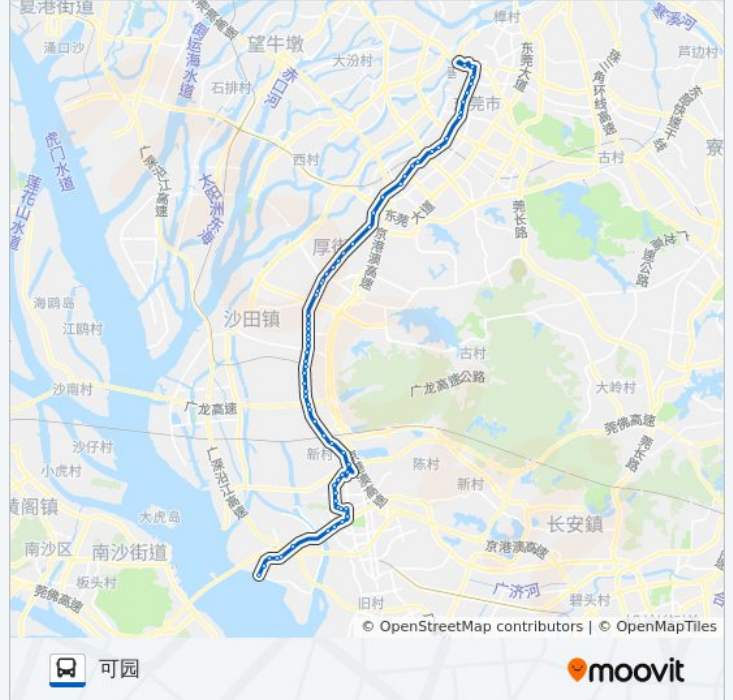

虎门高铁站

白濠

白濠天桥

下汴

下汴综合市场

宝塘

沙塘

溪头

溪头天桥

恒锋家居博览中心

会展中心

嘉华大酒店

南五仓头

新塘路口

禾石有

桥头第二工业区

桥头路口

厚街汽车站(珊瑚路口)

河田路口

厚街华润广场

厚街镇政府

厚街标志

寮厦牌坊

寮厦地铁站

第一城家居

道滘路口

陈屋

赤岭

石鼓

白马梅园

白马家俬城

袁屋边

周溪