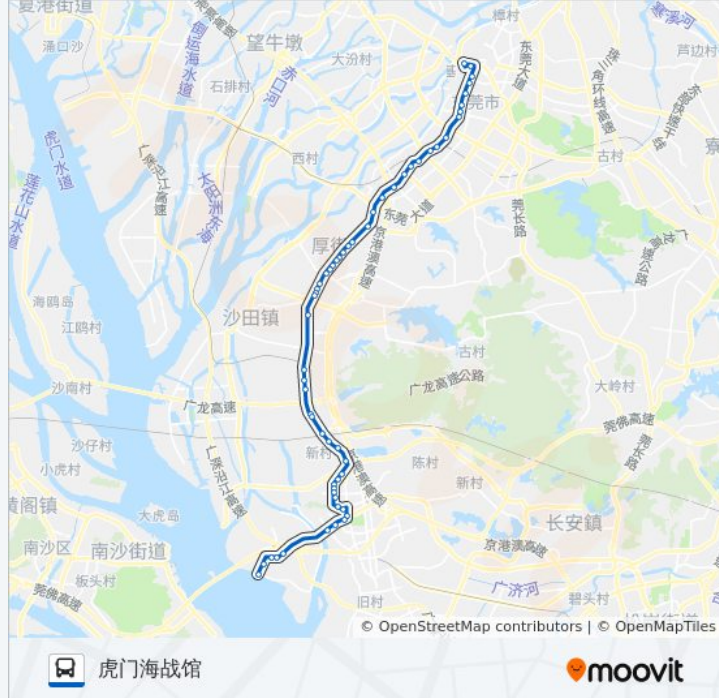

新世纪酒店

虎门国际公馆

新联路口

虎门汽车站

虎门国际布料市场

意法电商城

博美

莱茵酒店

富都酒店

永联

虎门电商产业园

煤气大厦

人民医院

黄河时装城

虎门广场

西湖花园

南面社区

南面溜冰场

虎门外国语学校

虎门海战馆

你可以在moovitapp.com下载公交L1路的PDF时间表和线路图。使用[Moovit应用程序](#)查询东莞的实时公交、列车时刻表以及公共交通出行指南。

[关于Moovit](#) · [MaaS解决方案](#) · [城市列表](#) · [Moovit社区](#)

© 2023 Moovit - 版权所有