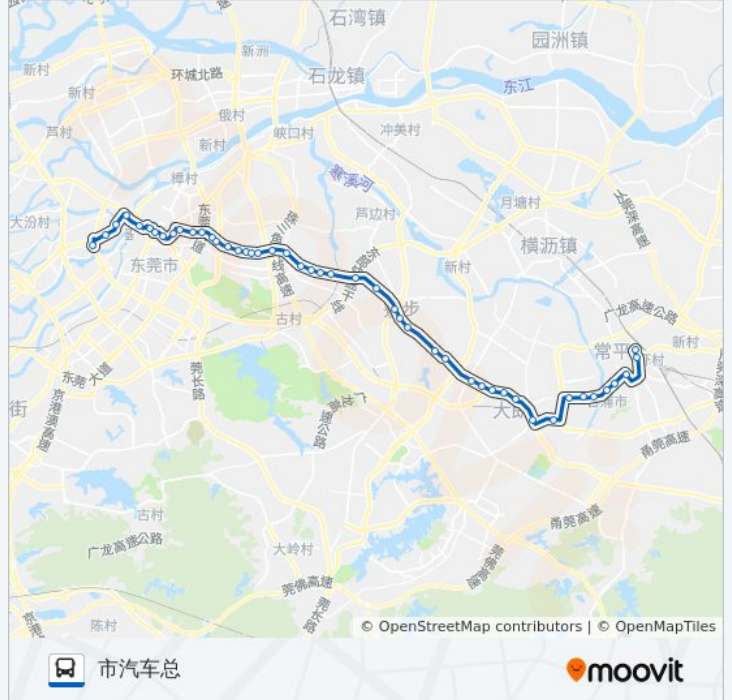

公交L3((市汽车总))共有2条行车路线。工作日的服务时间为：

(1) 市汽车总: 06:00 - 19:50(2) 常平汽车: 06:00 - 20:10

使用Moovit找到公交L3路离你最近的站点，以及公交L3路下车班的到站时间。

方向: 市汽车总

47 站

[查看时间表](#)

- 常平汽车站
- 国土分局
- 天虹
- 常平电信大厦
- 乐购超市(还珠沥牌坊)
- 袁山贝
- 常平加油站
- 金美加油站
- 常安医院
- 大井头
- 大井头第二工业区
- 竹山
- 墩皇岭
- 高英
- 东坑路口
- 鳧山(临时站)
- 鳧西路口
- 寮步天桥
- 东方新城
- 鸿图广场
- 富竹山
- 塘唇

公交L3路的时间表

往市汽车总方向的时间表

星期一	06:00 - 19:50
星期二	06:00 - 19:50
星期三	06:00 - 19:50
星期四	06:00 - 19:50
星期五	06:00 - 19:50
星期六	06:00 - 19:50
星期日	06:00 - 19:50

公交L3路的信息

方向: 市汽车总

站点数量: 47

行车时间: 91 分

途经站点:

- 良平
- 新旧围
- 下岭贝
- 横坑
- 横坑北
- 市汽车东站路口
- 嘉湖花园
- 宝城花园南
- 赤城
- 石井路口
- 东华医院
- 东城枢纽
- 主山市场
- 威尼斯广场
- 罗沙装饰城
- 东湖花园
- 岗贝市场
- 草塘
- 戴屋庄
- 文化广场
- 可园
- 万江桥
- 江滨花园
- 华南摩尔
- 市汽车总站

方向: 常平汽车

50 站
[查看时间表](#)

- 东莞市汽车总站
- 华南摩尔
- 江滨花园
- 万江桥

方向: 常平汽车

站点数量: 50

行车时间: 95 分

途经站点:

可园

文化广场

戴屋庄

草塘