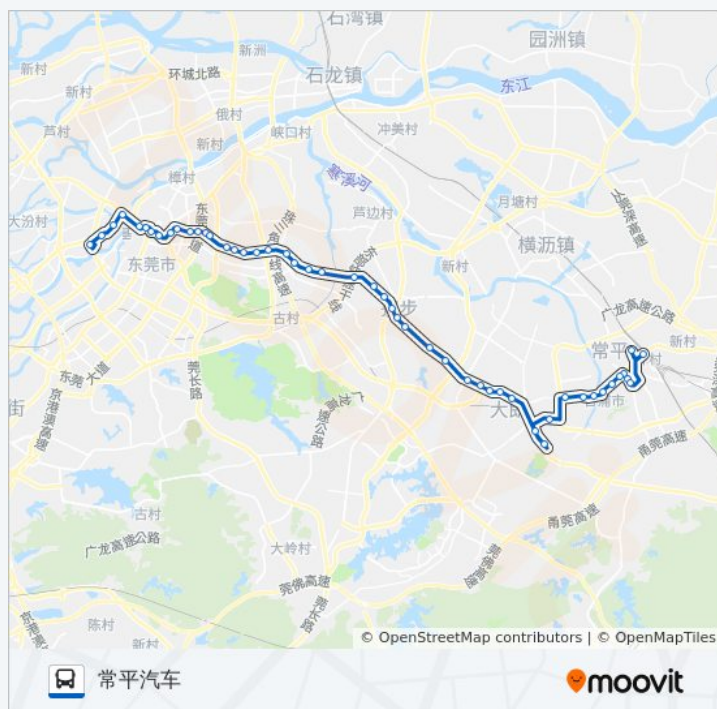

- 良平
- 新旧围
- 下岭贝
- 横坑
- 横坑北
- 市汽车东站路口
- 嘉湖花园
- 宝城花园南
- 赤城
- 石井路口
- 东华医院
- 东城枢纽
- 主山市场
- 威尼斯广场
- 罗沙装饰城
- 东湖花园
- 岗贝市场
- 草塘
- 戴屋庄
- 文化广场
- 可园
- 万江桥
- 江滨花园
- 华南摩尔
- 市汽车总站

方向: 常平汽车

50 站
[查看时间表](#)

- 东莞市汽车总站
- 华南摩尔
- 江滨花园
- 万江桥

公交L3路的时间表

往常平汽车方向的时间表

星期一	06:00 - 20:10
星期二	06:00 - 20:10
星期三	06:00 - 20:10
星期四	06:00 - 20:10
星期五	06:00 - 20:10

星期六

06:00 - 20:10

星期日

06:00 - 20:10

公交L3路的信息

方向: 常平汽车

站点数量: 50

行车时间: 95 分

途经站点:

可园

文化广场

戴屋庄

草塘

岗贝市场

东湖花园

罗沙装饰城

威尼斯广场

主山市场

东城枢纽

东华医院

石井