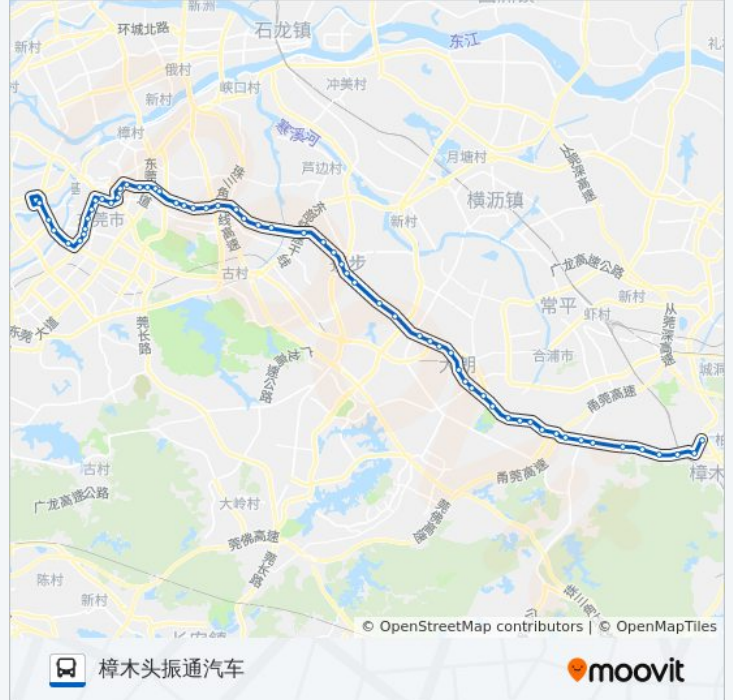

杨涌

石厦沙步

石厦金厦

蚬壳海

利氏工业区

黄江广场

板湖

田美

社贝

水果市场

百果洞

帝雅花园

樟木头振通汽车站

方向: 汽车总

62 站

[查看时间表](#)

黄江广场

江海城

黄江车站

蚬壳海

石厦沙步

杨涌

金沙墩

水口