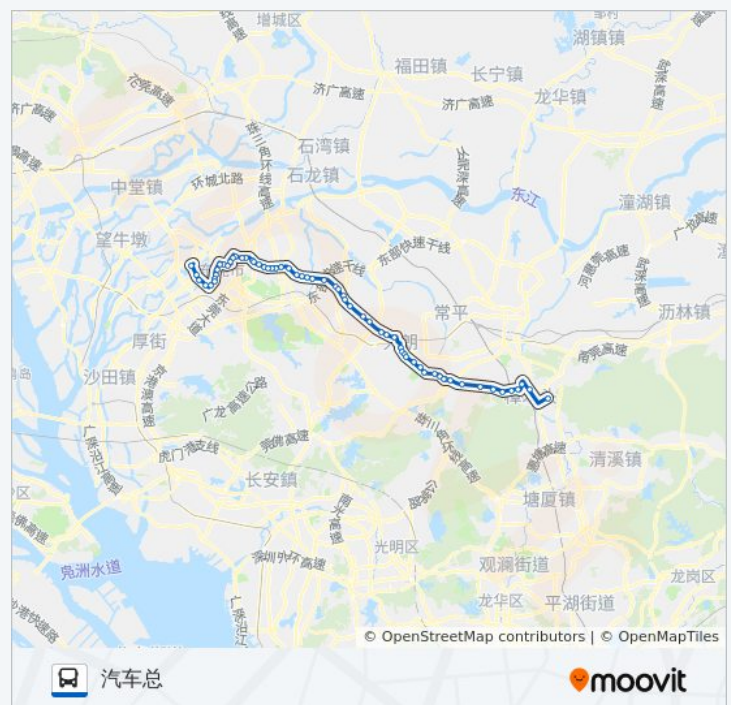

黄江广场

江海城

黄江车站

蚬壳海

石厦沙步

杨涌

金沙墩

水口

鳧山

公交L4路的时间表

往汽车总方向的时间表

星期一	06:10 - 20:00
星期二	06:10 - 20:00
星期三	06:10 - 20:00
星期四	06:10 - 20:00
星期五	06:10 - 20:00
星期六	06:10 - 20:00
星期日	06:10 - 20:00

公交L4路的信息

方向: 汽车总

站点数量: 62

行车时间: 114 分

途经站点:

鳧西路口

塘边

东方新城

鸿图广场

蟠龙大道路口

富竹山

塘唇