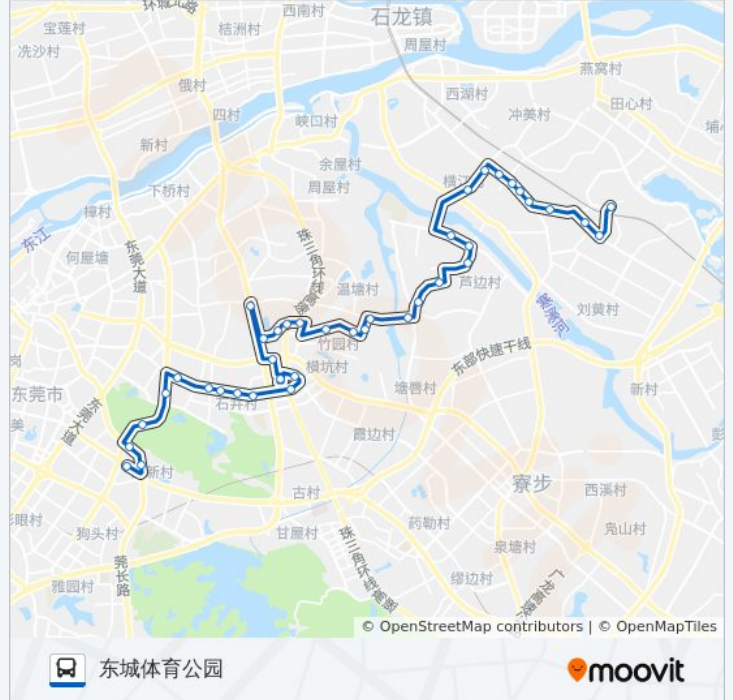

联合技校

鸿联市场

石羊街路口

皂三综合市场

公交L6路的时间表

往东城体育公园方向的时间表

星期一	07:00 - 21:30
星期二	07:00 - 21:30
星期三	07:00 - 21:30
星期四	07:00 - 21:30
星期五	07:00 - 21:30
星期六	07:00 - 21:30
星期日	07:00 - 21:30

公交L6路的信息

方向: 东城体育公园

站点数量: 39

行车时间: 65 分

途经站点:

皂三村口
 年丰山庄
 温塘路口
 汽车东站路口
 市汽车东站
 时富花园
 丰泰城
 东安花园
 东昇路中
 石井市场
 莞翠村
 星河传说
 星河传说西
 翠峰路
 旗峰路南
 横岭村
 鸿福东路东

方向: 茶山南社社区

36 站
[查看时间表](#)

鸿福东路东
 新源路东
 翠峰路
 星河传说西
 星河传说
 莞翠村
 石井市场
 东昇路中
 东安花园
 丰泰城
 时富花园
 市汽车东站

公交L6路的时间表

往茶山南社社区方向的时间表

星期一	06:00 - 21:30
星期二	06:00 - 21:30
星期三	06:00 - 21:30
星期四	06:00 - 21:30
星期五	06:00 - 21:30
星期六	06:00 - 21:30
星期日	06:00 - 21:30

公交L6路的信息

方向: 茶山南社社区
 站点数量: 36
 行车时间: 60 分
 途经站点: