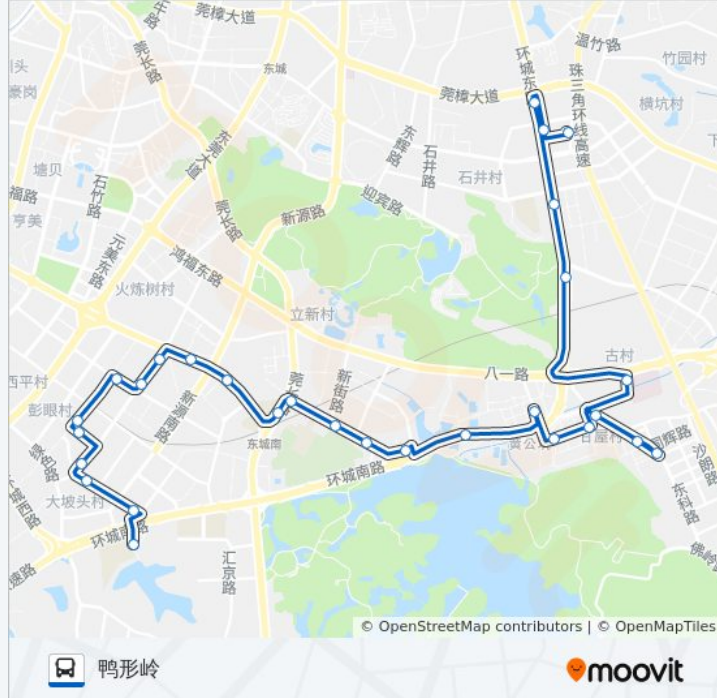

方向: 鸭形岭

29 站
[查看时间表](#)

- 市汽车东站
- 市汽车东站西
- 莞樟路口
- 石井支路口
- 万科高尔夫花园
- 市中医院
- 园区一站
- 园区二站
- 东城科技园
- 甘屋村
- 新园商业街
- 同沙
- 等水岭
- 同沙光明
- 光明中学
- 普济分院(石出水)
- 东华中学
- 东华中学

公交X2路的时间表

往鸭形岭方向的时间表

星期一	06:20 - 21:40
星期二	06:20 - 21:40
星期三	06:20 - 21:40
星期四	06:20 - 21:40
星期五	06:20 - 21:40
星期六	06:20 - 21:40
星期日	06:20 - 21:40

公交X2路的信息

方向: 鸭形岭
 站点数量: 29
 行车时间: 49 分
 途经站点:

犬眠岭工业区

景湖花园

景湖花园北

下手村口

计生中心

瑞康医院

南城体育公园南

东骏豪苑

东骏豪苑西

东八路口

鸭形岭

你可以在moovitapp.com下载公交X2路的PDF时间表和线路图。使用[Moovit应用程序](#)查询东莞的实时公交、列车时刻表以及公共交通出行指南。

[关于Moovit](#) · [MaaS解决方案](#) · [城市列表](#) · [Moovit社区](#)

© 2023 Moovit - 版权所有