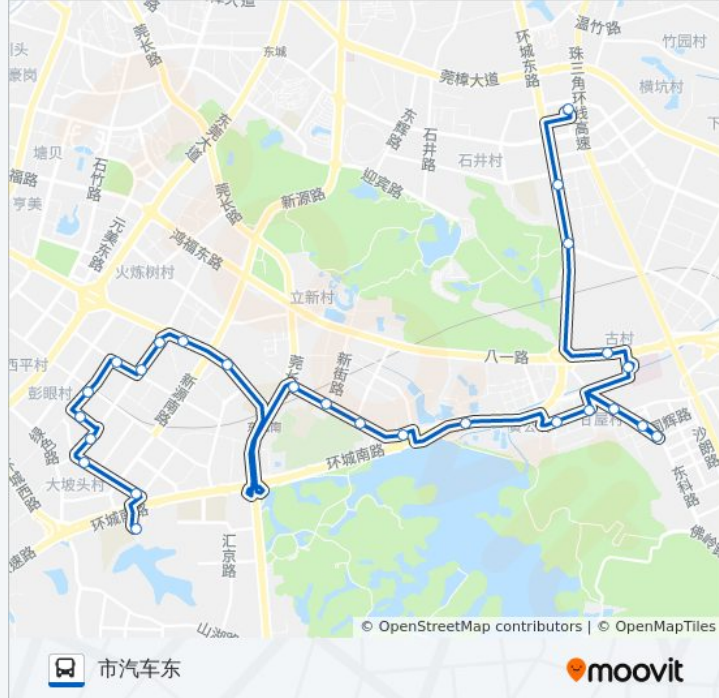

等水岭

新园商业街

甘屋村

东城科技园

园区二站

园区一站

市中医院

公交X2路的时间表

往市汽车东方向的时间表

星期一	06:30 - 21:30
星期二	06:30 - 21:30
星期三	06:30 - 21:30
星期四	06:30 - 21:30
星期五	06:30 - 21:30
星期六	06:30 - 21:30
星期日	06:30 - 21:30

公交X2路的信息

方向: 市汽车东

站点数量: 26

行车时间: 44 分

途经站点:

古村
 万科高尔夫花园
 石井支路口
 市汽车东站

方向: 鸭形岭

29 站
[查看时间表](#)

- 市汽车东站
- 市汽车东站西
- 莞樟路口
- 石井支路口
- 万科高尔夫花园
- 市中医院
- 园区一站
- 园区二站
- 东城科技园
- 甘屋村
- 新园商业街
- 同沙
- 等水岭
- 同沙光明
- 光明中学
- 普济分院(石出水)
- 东华中学
- 东华中学

公交X2路的时间表

往鸭形岭方向的时间表

星期一	06:20 - 21:40
星期二	06:20 - 21:40
星期三	06:20 - 21:40
星期四	06:20 - 21:40
星期五	06:20 - 21:40
星期六	06:20 - 21:40
星期日	06:20 - 21:40

公交X2路的信息

方向: 鸭形岭
 站点数量: 29
 行车时间: 49 分
 途经站点:

犬眠岭工业区

景湖花园

景湖花园北

下手村口

计生中心

瑞康医院