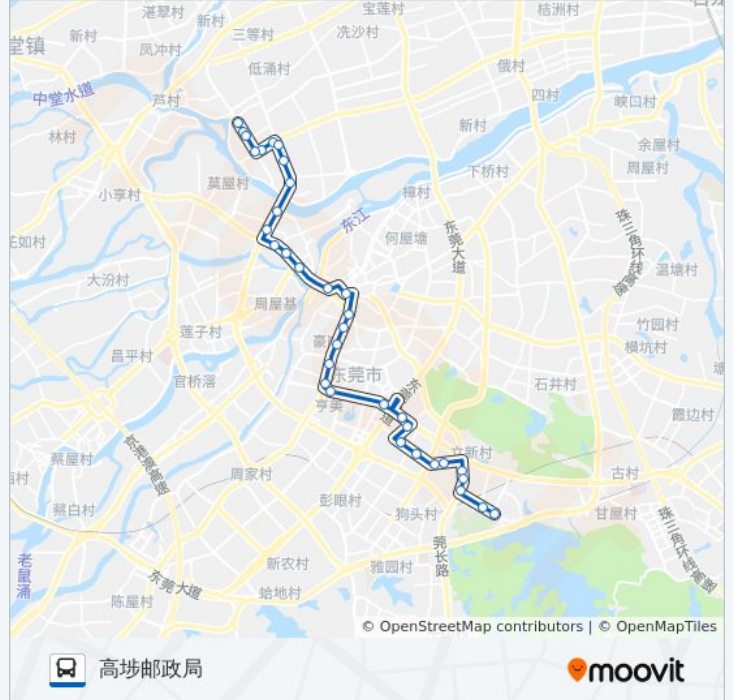

你可以在moovitapp.com下载公交X5路的PDF时间表和线路图。使用[Moovit应用程序](#)查询东莞的实时公交、列车时刻表以及公共交通出行指南。

[关于Moovit](#) · [MaaS解决方案](#) · [城市列表](#) · [Moovit社区](#)

© 2023 Moovit - 版权所有

查看实时到站时间