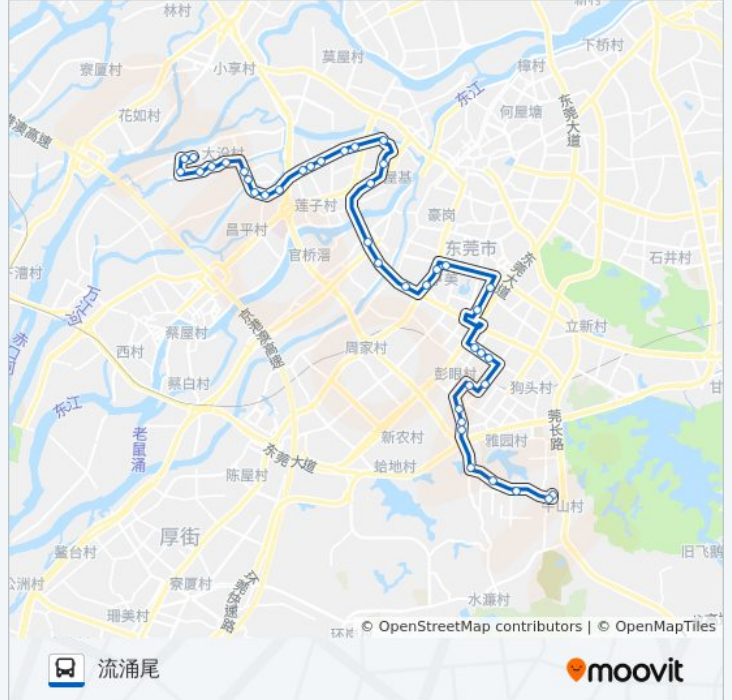

 X7路

流涌尾

[以网页模式查看](#)

公交X7(流涌尾)共有2条行车路线。工作日的服务时间为：

(1) 流涌尾: 06:30 - 22:00(2) 牛山市场: 06:30 - 22:00

使用Moovit找到公交X7路离你最近的站点，以及公交X7路下车班的到站时间。

方向: 流涌尾

40 站

公交X7路的信息

方向: 流涌尾

站点数量: 40

行车时间: 60 分

途经站点:

岳谭村口
 牌楼基村
 大连塘工业区
 大连塘
 水蛇涌
 万江中学
 共联
 新村路口
 新谷涌
 新村公园
 新村桥
 万江三中
 大汾祠堂
 青云桥
 流涌尾治安队
 德科公司
 五星太阳能厂
 流涌尾

方向: 牛山市场

43 站
[查看时间表](#)

流涌尾
 五星太阳能厂
 德科公司
 流涌尾治安队
 青云桥
 大汾祠堂
 万江三中
 新村桥
 新村公园
 新谷涌
 新村路口

公交X7路的时间表

往牛山市场方向的时间表

星期一	06:30 - 22:00
星期二	06:30 - 22:00
星期三	06:30 - 22:00
星期四	06:30 - 22:00
星期五	06:30 - 22:00
星期六	06:30 - 22:00
星期日	06:30 - 22:00

公交X7路的信息

方向: 牛山市场
 站点数量: 43
 行车时间: 60 分
 途经站点:

共联
万江中学
水蛇涌
大连塘
大连塘
牌楼基社区
岳潭村口
华南摩尔
曲海桥
金丰花园
宏远工业区
中心人才市场
鸿福路口
电信局
会展中心
第一国际东
第一国际
百安中心
格林小城南
未来世界
计生中心
南城体育公园
南城体育公园南
国际公馆
育才学校
陂头村
城市绿洲花园
东莞植物园
牛头村
牛山外经工业园
消声器厂
牛山市场