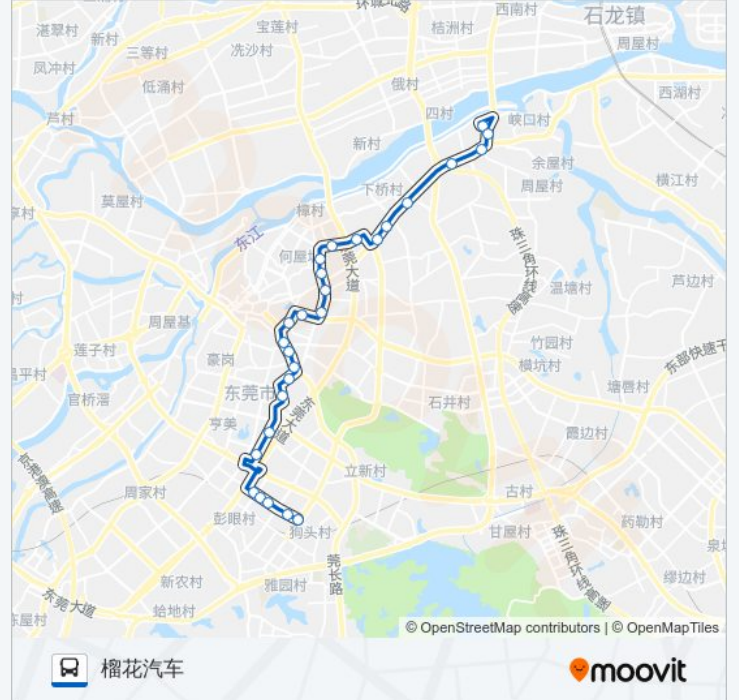

### 公交X9路的时间表

往景湖名郡北方向的时间表

星期一	06:30 - 22:00
星期二	06:30 - 22:00
星期三	06:30 - 22:00
星期四	06:30 - 22:00
星期五	06:30 - 22:00
星期六	06:30 - 22:00
星期日	06:30 - 22:00

### 公交X9路的信息

方向: 景湖名郡北

站点数量: 28

行车时间: 41 分

途经站点:

百安中心

格林小城南

未来世界

### 公交X9路的信息

方向: 榴花汽车

站点数量: 27

行车时间: 41 分

途经站点:

万佳花园

金桥市场

技校

下桥

水果批发市场

柏洲边

石碣路口

榴花公园

榴花汽车站

你可以在moovitapp.com下载公交X9路的PDF时间表和线路图。使用Moovit应用程序查询东莞的实时公交、列车时刻表以及公共交通出行指南。

© 2024 Moovit - 保留所有权利