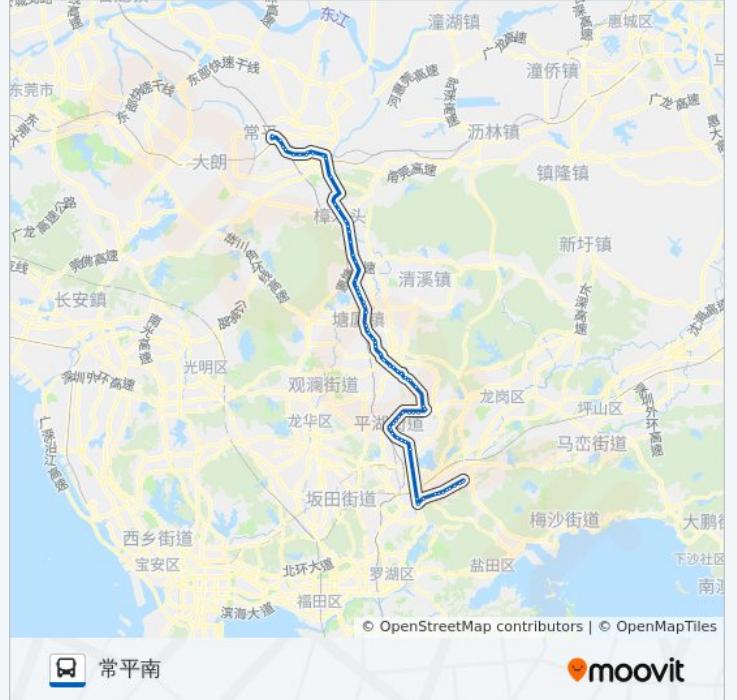

莞华医院(临时站)

林村南(临时站)

林村北(临时站)

林村工业区

樟洋(临时站)

樟洋社区

荔景山庄(临时站)

石井

东莞火车东站

王氏港建大道路口

土塘(土塘村口)

常平医院后门

铁路公园

志兴大厦

常平南站

方向: 横岗大厦