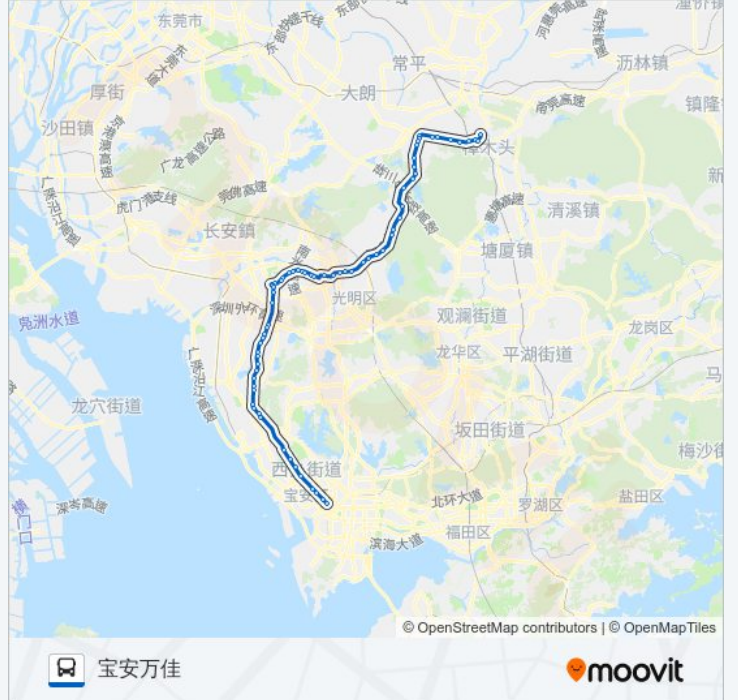

大田村

星光村路口

公交长7路的时间表

往宝安万佳方向的时间表

星期一	06:00 - 20:00
星期二	06:00 - 20:00
星期三	06:00 - 20:00
星期四	06:00 - 20:00
星期五	06:00 - 20:00
星期六	06:00 - 20:00
星期日	06:00 - 20:00

公交长7路的信息

方向: 宝安万佳

站点数量: 70

行车时间: 131 分

途经站点:

羌下收费站
东森驾校
泰日升工业区
光侨公司
楼村小学
楼村派出所
龙大公明路口
松柏工业区
公明成校
公明汽车站
三和百货
合水口居委会
马田
宝田医院
公明行政执法队
埃迪蒙托
汉海达
中闽花园
松岗汽车站
星港城购物中心
松岗桥底
松岗街道办
松岗天虹商场
蚌岗
新桥派出所
沙井客运站
上寮
上寮市场
沙井电子城
凤凰客运站
稔田社区
凤凰立交
凤凰天桥

白石厦村
福永汽车站
福永家私街
怡丰酒店
机场路口
兴围路口
宝安交警大队
三围路口
固戍
农批市场2
西乡立交
上川路口
裕安路口
宝安区交通局
宝安万佳