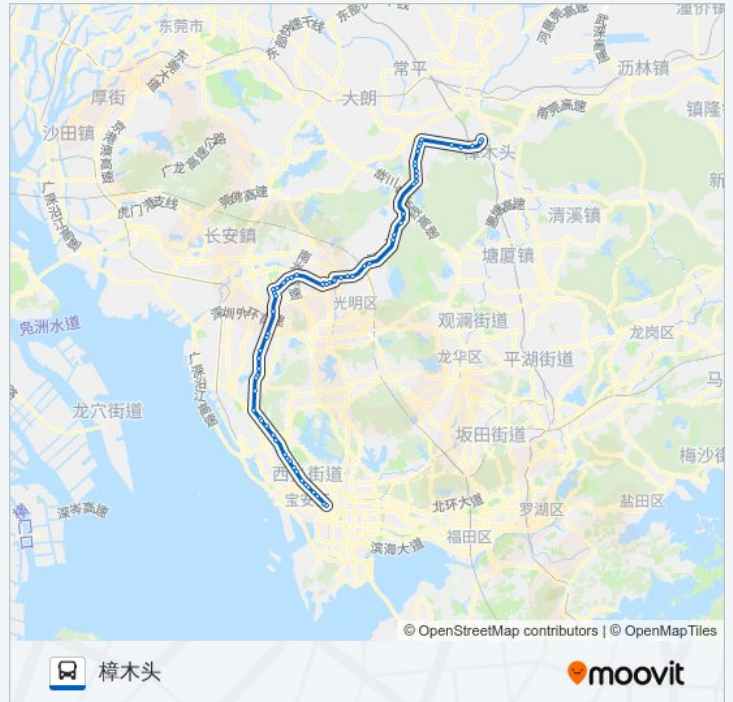

公交长7路的时间表

往樟木头方向的时间表

星期一	08:00 - 09:00
星期二	08:00 - 09:00
星期三	08:00 - 09:00
星期四	08:00 - 09:00
星期五	08:00 - 09:00
星期六	08:00 - 09:00
星期日	08:00 - 09:00

公交长7路的信息

方向: 樟木头

站点数量: 63

行车时间: 115 分

途经站点: