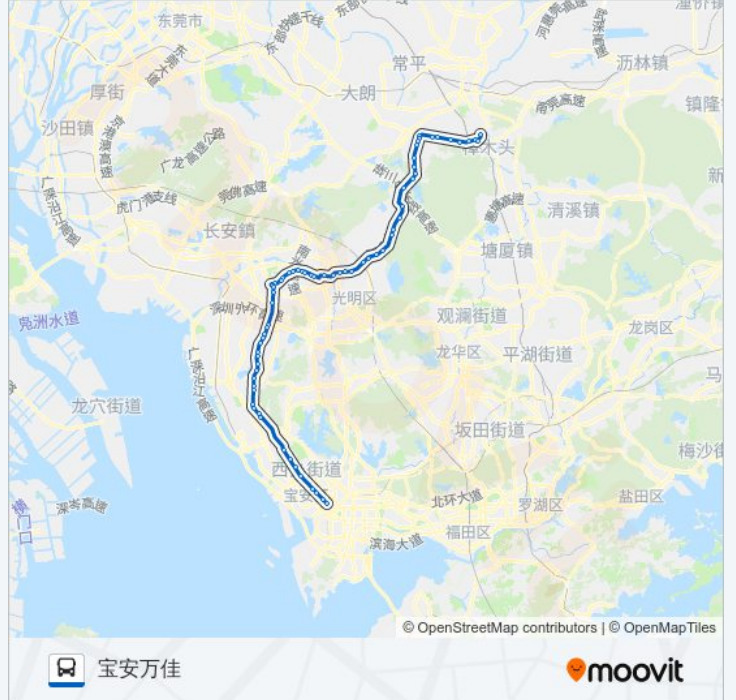

行车时间: 131 分

途经站点:

羌下收费站
东森驾校
泰日升工业区
光侨公司
楼村小学
楼村派出所
龙大公明路口
松柏工业区
公明成校
公明汽车站
三和百货
合水口居委会
马田
宝田医院
公明行政执法队
埃迪蒙托
汉海达
中闽花园
松岗汽车站
星港城购物中心
松岗桥底
松岗街道办
松岗天虹商场
蚌岗
新桥派出所
沙井客运站
上寮
上寮市场
沙井电子城
凤凰客运站
稔田社区
凤凰立交
凤凰天桥

白石厦村
福永汽车站
福永家私街
怡丰酒店
机场路口
兴围路口
宝安交警大队
三围路口
固戍
农批市场2
西乡立交
上川路口
裕安路口
宝安区交通局
宝安万佳

方向: 宝安万佳

70 站
[查看时间表](#)

樟木头振通汽车站
爱都花园
帝景花园
百果洞工业区
水果市场
社贝
田美
板湖
黄江广场
黄江广场 (嘉荣)
江海城市场
合路村
138工业区
北岸天桥

公交长7路的时间表

往宝安万佳方向的时间表

星期一	06:00 - 20:00
星期二	06:00 - 20:00
星期三	06:00 - 20:00
星期四	06:00 - 20:00
星期五	06:00 - 20:00
星期六	06:00 - 20:00
星期日	06:00 - 20:00

公交长7路的信息

方向: 宝安万佳
站点数量: 70
行车时间: 131 分
途经站点:

北岸南
黄牛埔 (黄江村)
黄京坑路口
黄江碧桂园
龙见田加油
田心路口1
大田村
星光村路口
羌下收费站
东森驾校
泰日升工业区
光侨公司
楼村小学
楼村派出所
龙大公明路口
松柏工业区
公明成校
公明汽车站
三和百货
合水口居委会
马田
宝田医院
公明行政执法队
埃迪蒙托
汉海达
中闽花园
松岗汽车站
星港城购物中心
松岗桥底
松岗街道办
松岗天虹商场
蚌岗
新桥派出所