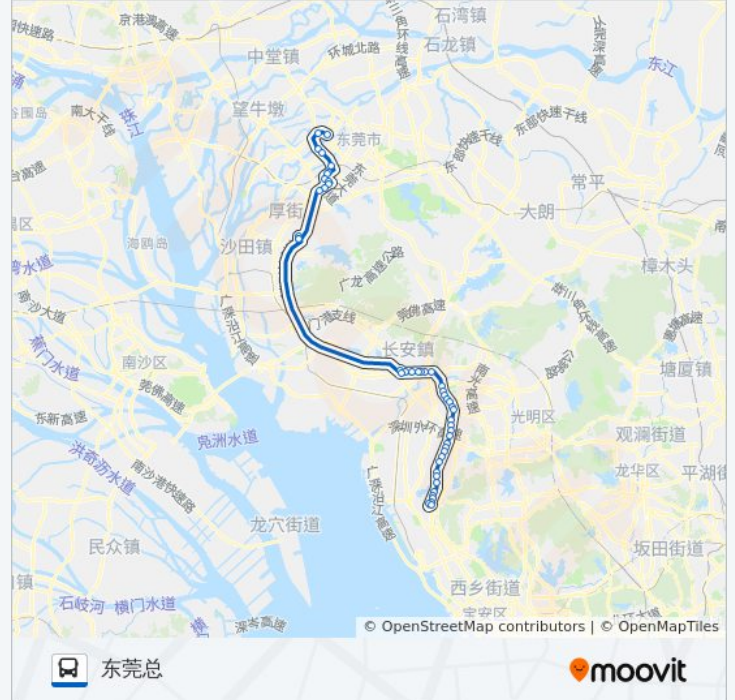

袁屋边

周溪

莞太路口

坝新路口

官桥窖路口

共联路口

东莞市汽车总站

方向: 福永车

54 站

[查看时间表](#)

东莞总站

共联路口

万道路口