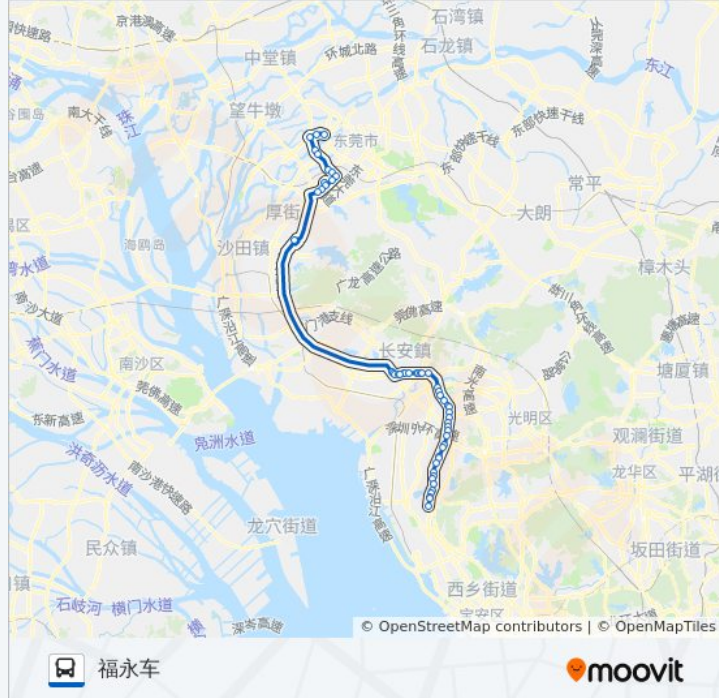

家居装饰城

康华医院北

厚街高速路口

长安高速路口

乌沙路口

时富五金广场北

长安北站

时富五金广场北

长安酒店路口(临时站)

长安酒店

锦厦

长东路路口

霄边医院

霄边

长安车站

塘下涌立交

沙埔

洪桥头

松岗医院

松岗花果山公园

松岗桥底

松岗街道办

松岗天虹商场

芙蓉立交

蚌岗

潭头路口

松裕立交

新桥工业园区

新桥派出所

沙井客运站

上寮村

上寮市场

沙井电子城