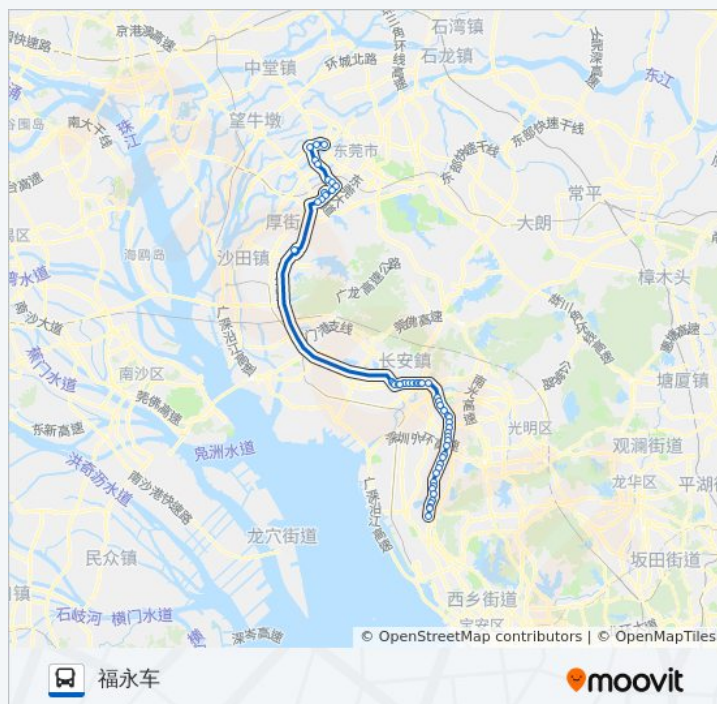

官桥滘村

坝新路口

莞长立交

莞太路口

宏图路口

诺基亚

南城汽车站南

南城汽车站南

家居装饰城

康华医院北

厚街高速路口

长安高速路口

乌沙路口

时富五金广场北

长安北站

时富五金广场北

长安酒店路口(临时站)

长安酒店

锦厦

锦厦

长东路路口

霄边医院

霄边

长安车站

塘下涌立交

沙埔

洪桥头

松岗医院

松岗花果山公园

松岗桥底

松岗街道办

松岗天虹商场

芙蓉立交

星期五 06:25 - 18:43

星期六 06:25 - 18:43

星期日 06:25 - 18:43

公交长9路的信息

方向: 福永车

站点数量: 54

行车时间: 99 分

途经站点: