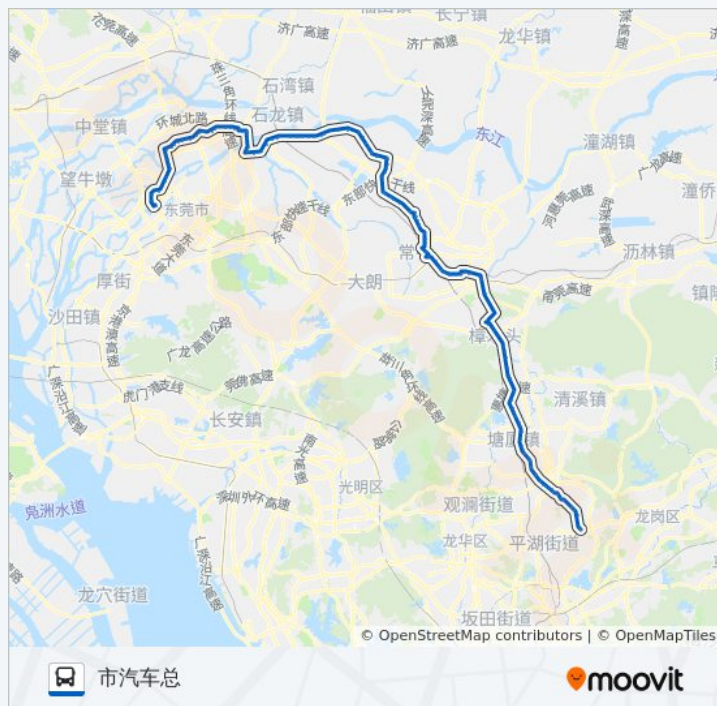

新太阳工业城(临时站)

樟洋南

星期二	04:50 - 19:20
星期三	04:50 - 19:20
星期四	04:50 - 19:20
星期五	04:50 - 19:20
星期六	04:50 - 19:20
星期日	04:50 - 19:20

公交101路的信息

方向: 市汽车总

站点数量: 137

行车时间: 213 分

途经站点: