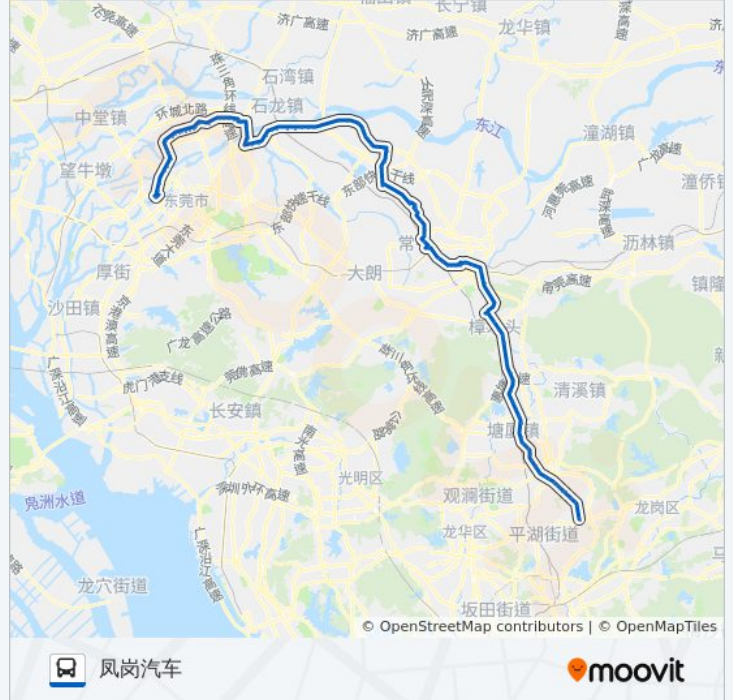

石排镇政府

石排公园

利丰广场

石排医院

福地市场

石排车站

下沙路口

下沙

帝豪碧湖花园

中央公园

常平汽车站

铁路公园

常平医院后门

土塘村口

土塘市场

王氏港建大道路口