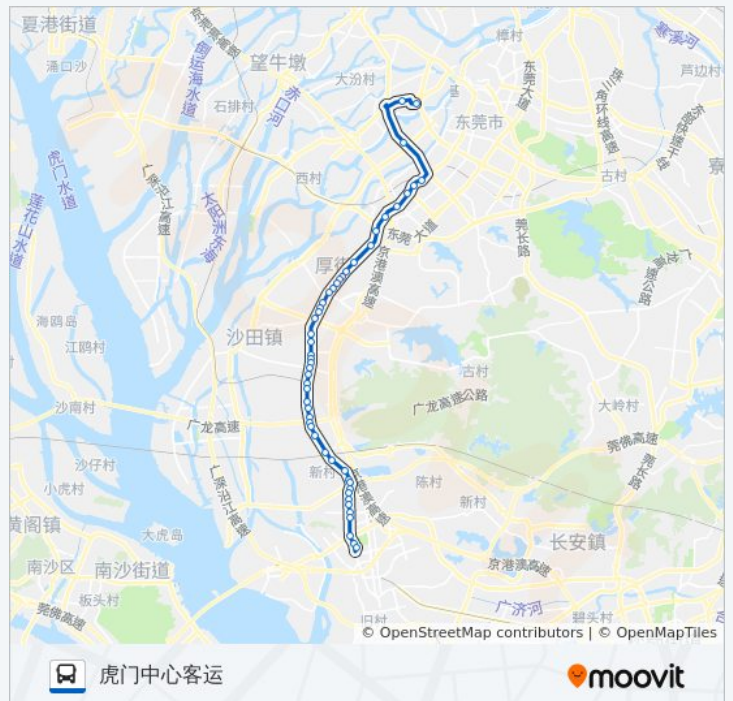

## 公交107路的信息

方向: 东莞总

站点数量: 61

行车时间: 87 分

途经站点:

下汴  
下汴综合市场  
下汴综合市场  
宝塘  
沙塘  
溪头  
溪头天桥  
恒锋家居博览中心  
会展中心  
嘉华大酒店  
南五仓头  
桥头第三工业区  
禾石有  
桥头第二工业区  
桥头路口  
厚街汽车站(珊瑚路口)  
河田路口  
厚街华润广场  
厚街镇政府  
厚街标志  
寮厦牌坊  
寮厦地铁站  
寮厦路口  
第一城家居  
道滘路口  
道滘路口  
陈屋  
赤岭  
石鼓  
白马梅园  
白马家俬城  
白马  
南城汽车站

周溪  
莞太路口  
坝新路口  
官桥窖路口  
共联路口  
东莞市汽车总站

**方向: 虎门中心客运**

50 站  
[查看时间表](#)

东莞总站  
共联路口  
坝新路口  
周溪  
袁屋边  
白马家俤城  
白马梅园  
石鼓  
赤岭  
陈屋  
道滘路口  
第一城家居  
寮厦路口  
寮厦地铁站  
寮厦牌坊  
厚街标志  
厚街镇政府  
厚街镇府  
河田路口  
珊瑚路口  
厚街汽车站  
桥头  
桥头第二工业区

新塘路口  
南五牌坊  
南五  
嘉华大酒店  
厚街会展中心  
溪头天桥  
溪头  
沙塘  
宝塘  
下汴  
丽湖山庄  
白濠天桥  
白濠  
虎门高铁站  
新世纪酒店  
虎门国际公馆  
新联路口  
虎门路口  
虎门镇标  
虎门汽车总站  
社岗村南  
社岗村南  
王屋路口  
虎门国际服装机械城  
煤气大厦  
虎门公园  
虎门中心客运站

你可以在moovitapp.com下载公交107路的PDF时间表和线路图。使用[Moovit应用程序](#)查询东莞的实时公交、列车时刻表以及公共交通出行指南。