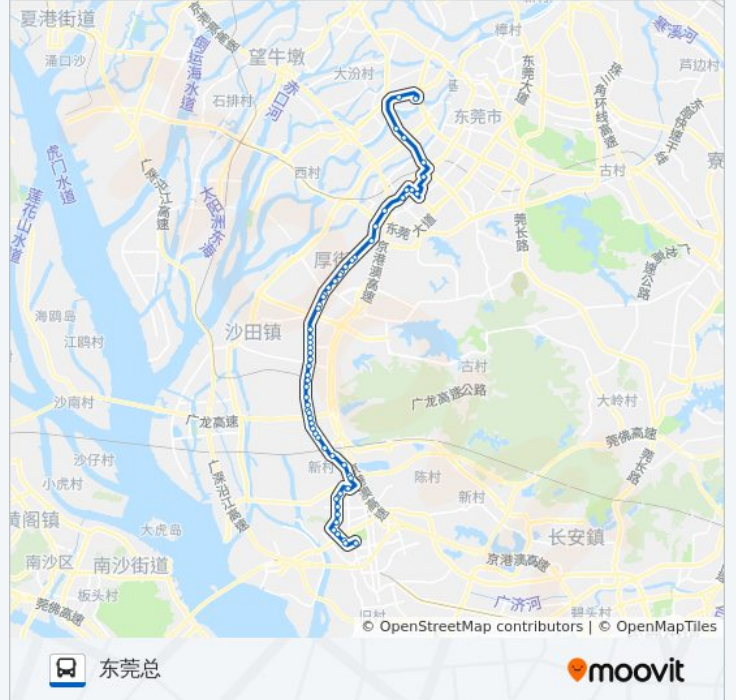

## 公交107路的信息

方向: 东莞总

站点数量: 61

行车时间: 87 分

途经站点:

下汴  
下汴综合市场  
下汴综合市场  
宝塘  
沙塘  
溪头  
溪头天桥  
恒锋家居博览中心  
会展中心  
嘉华大酒店  
南五仓头  
桥头第三工业区  
禾石有  
桥头第二工业区  
桥头路口  
厚街汽车站(珊瑚路口)  
河田路口  
厚街华润广场  
厚街镇政府  
厚街标志  
寮厦牌坊  
寮厦地铁站  
寮厦路口  
第一城家居  
道滘路口  
道滘路口  
陈屋  
赤岭  
石鼓  
白马梅园  
白马家俬城  
白马  
南城汽车站

周溪  
莞太路口  
坝新路口  
官桥窖路口  
共联路口  
东莞市汽车总站

**方向: 虎门中心客运**

50 站  
[查看时间表](#)

东莞总站  
共联路口  
坝新路口  
周溪  
袁屋边  
白马家俤城  
白马梅园  
石鼓  
赤岭  
陈屋  
道滘路口  
第一城家居  
寮厦路口  
寮厦地铁站  
寮厦牌坊  
厚街标志  
厚街镇政府  
厚街镇府  
河田路口  
珊瑚路口  
厚街汽车站  
桥头  
桥头第二工业区