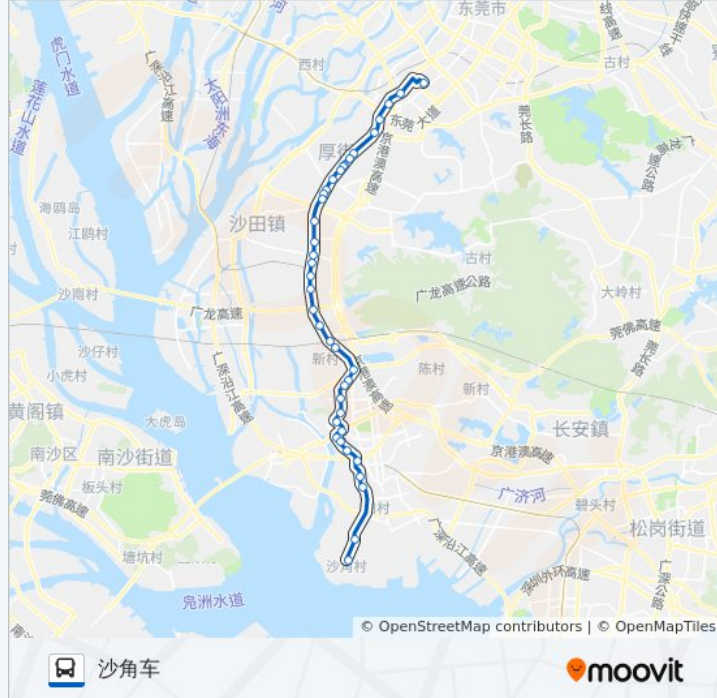

公交118路的信息

方向: 沙角车
 站点数量: 39
 行车时间: 71 分
 途经站点:

厚街镇府

河田路口

珊瑚路口

桥头

新塘路口

嘉华大酒店

金色阳光花园

东风加油站

东风社区路口

王少强医院

沙角加油站

沙角车站

你可以在moovitapp.com下载公交118路的PDF时间表和线路图。使用[Moovit应用程序](#)查询东莞的实时公交、列车时刻表以及公共交通出行指南。

[关于Moovit](#) · [MaaS解决方案](#) · [城市列表](#) · [Moovit社区](#)

© 2023 Moovit - 版权所有

查看实时到站时间