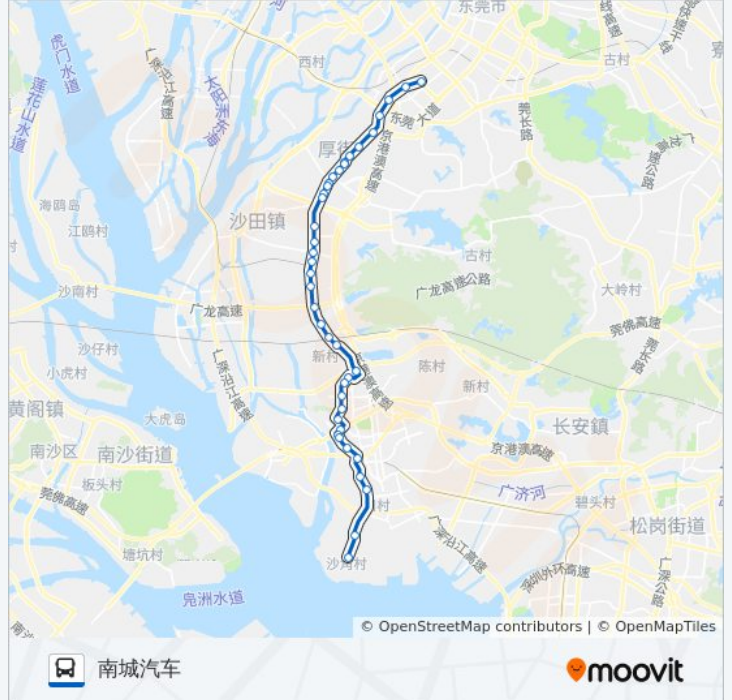

新世纪酒店

虎门火车站

白濠

下汴

沙塘

溪头市场

广东现代国际展览中心

公交118路的时间表

往南城汽车方向的时间表

星期一	06:00 - 21:00
星期二	06:00 - 21:00
星期三	06:00 - 21:00
星期四	06:00 - 21:00
星期五	06:00 - 21:00
星期六	06:00 - 21:00
星期日	06:00 - 21:00

公交118路的信息

方向: 南城汽车

站点数量: 40

行车时间: 73 分

途经站点:

嘉华酒店
 南五仓头
 桥头第二工业区
 厚街汽车站(珊瑚路口)
 河田路口
 厚街华润广场
 厚街镇政府
 厚街标志
 寮夏牌坊
 寮夏地铁站
 寮夏路口
 第一城家居
 道滘路口
 陈屋
 赤岭
 石鼓
 白马
 南城车站

公交118路的信息

方向: 沙角车
 站点数量: 39
 行车时间: 71 分
 途经站点:

厚街镇府

河田路口

珊瑚路口

桥头

新塘路口

嘉华大酒店