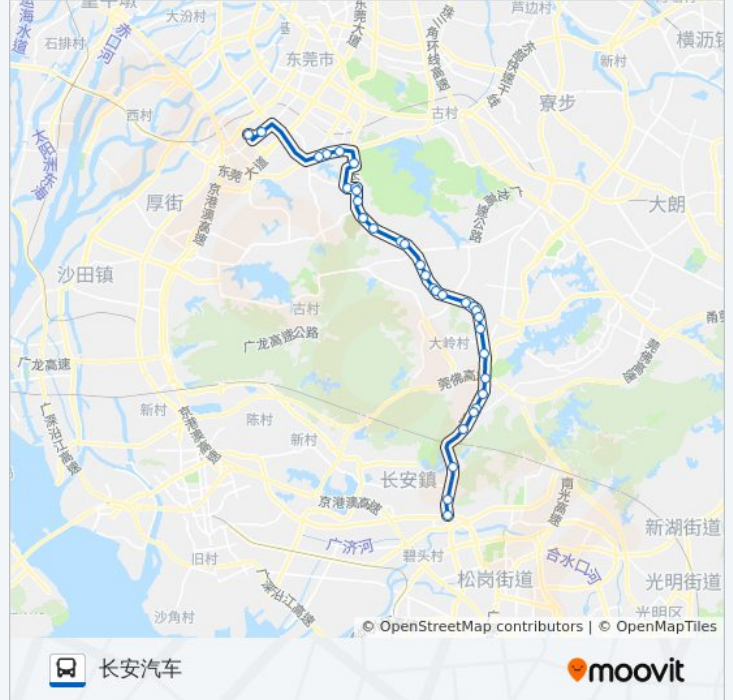

龙江村

矮岭冚

大岭山镇标

大岭山广场

大岭山向东牌坊

南区路口

大塘路口

杨屋工业区

杨屋

颜屋路口

颜屋

中惠沁林山庄

霄边加油站

长安门路口

长安汽车站

你可以在moovitapp.com下载公交131路的PDF时间表和线路图。使用[Moovit 应用程序](#)查询东莞的实时公交、列车时刻表以及公共交通出行指南。