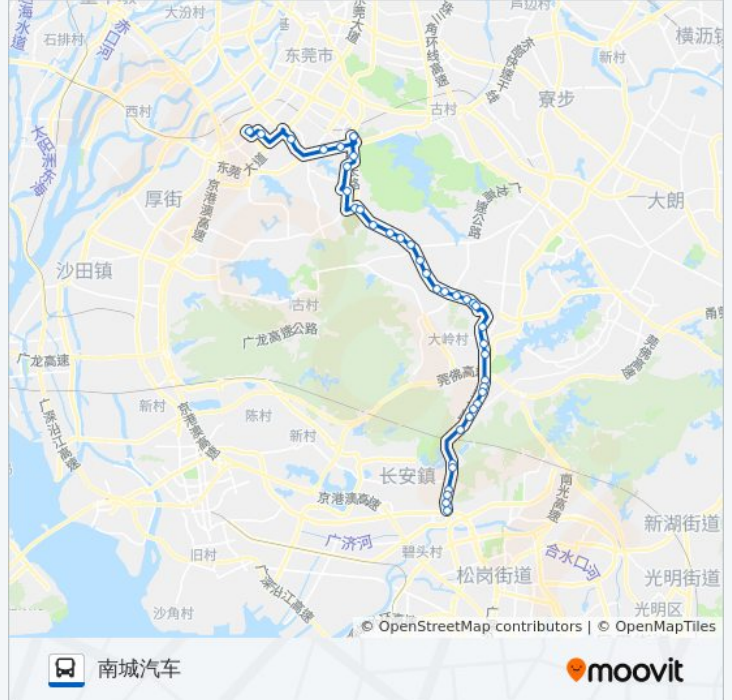

[查看时间表](#)

长安汽车站
锦夏路口
长安门
长安门路口
霄边加油站(霄边通道)
霄边加油站
中惠沁林山庄
颜屋市场
颜屋路口
颜屋
杨屋
杨屋(莞长路)
杨屋工业区
大塘路口
交警大队
南区路口
大和百货
大岭山广场
矮岭冚
领尚广场
龙江
大片美

公交131路的时间表

往南城汽车方向的时间表

星期一	06:30 - 20:00
星期二	06:30 - 20:00
星期三	06:30 - 20:00
星期四	06:30 - 20:00
星期五	06:30 - 20:00
星期六	06:30 - 20:00
星期日	06:30 - 20:00

公交131路的信息

方向: 南城汽车

站点数量: 39

行车时间: 76 分

途经站点:

太公岭
 梅林
 连平
 信立农产品市场
 信立农批市场
 梨川鸿盛工业区
 上山门
 水濂路口
 东珠学校
 牛山加油站
 钟屋围
 新锡边
 东莞一中北
 雅园村口
 东莞大道路口
 诺基亚
 南城汽车站

方向: 长安汽车

33 站
[查看时间表](#)

南城车站
 诺基亚
 南博学院
 雅园村口
 东莞一中北
 钟屋围
 消声器厂
 牛山村委
 牛山南
 积善里
 上山门
 第二看守所

公交131路的时间表
 往长安汽车方向的时间表

星期一	06:30 - 20:00
星期二	06:30 - 20:00
星期三	06:30 - 20:00
星期四	06:30 - 20:00
星期五	06:30 - 20:00
星期六	06:30 - 20:00
星期日	06:30 - 20:00

公交131路的信息

方向: 长安汽车
 站点数量: 33
 行车时间: 65 分
 途经站点:

信立农批市场

连平

梅林

太公岭

大片美

大片美(莞长路)