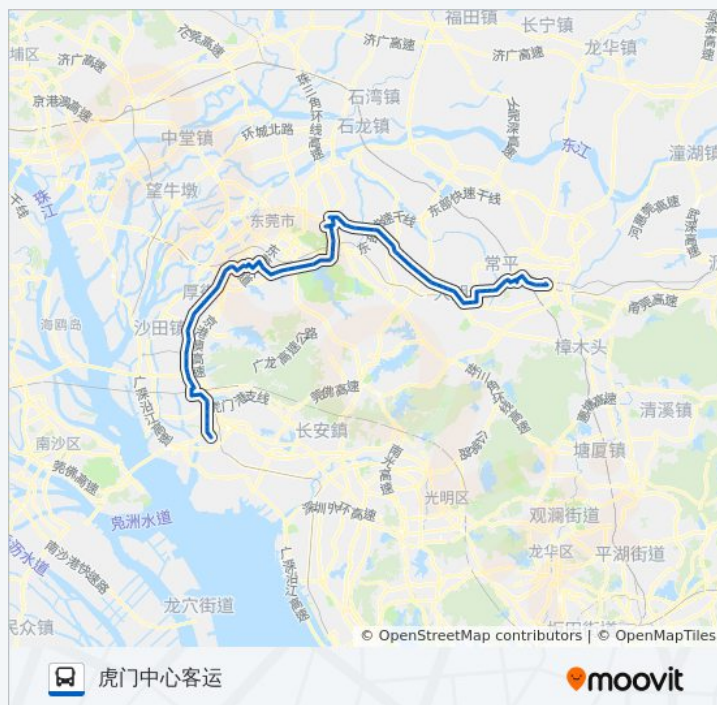

大井头村委

水口

常安医院

金美加油站

常平加油站

袁山贝

置业广场

常平电信大厦

常平天虹

- 东园路口
- 铁路公园
- 常平医院后门
- 土塘村口
- 土塘市场
- 王氏港建大道路口
- 东莞东火车站

方向: 虎门中心客运

87 站
[查看时间表](#)

- 东莞东火车站
- 王氏港建大道路口
- 土塘市场
- 土塘(土塘村口)
- 常平医院后门
- 铁路公园
- 天虹
- 新世纪酒店
- 常平电信大厦
- 乐购超市(还珠沥牌坊)
- 袁山贝
- 常平加油站
- 金美加油站
- 常安医院
- 大井头
- 大井头第二工业区
- 竹山
- 金沙墩
- 高英
- 东坑路口
- 鳧山
- 鳧西路口

公交201路的时间表

往虎门中心客运方向的时间表

星期一	05:30 - 20:40
星期二	05:30 - 20:40
星期三	05:30 - 20:40
星期四	05:30 - 20:40
星期五	05:30 - 20:40
星期六	05:30 - 20:40
星期日	05:30 - 20:40

公交201路的信息

方向: 虎门中心客运
 站点数量: 87
 行车时间: 155 分
 途经站点:

寮步天桥