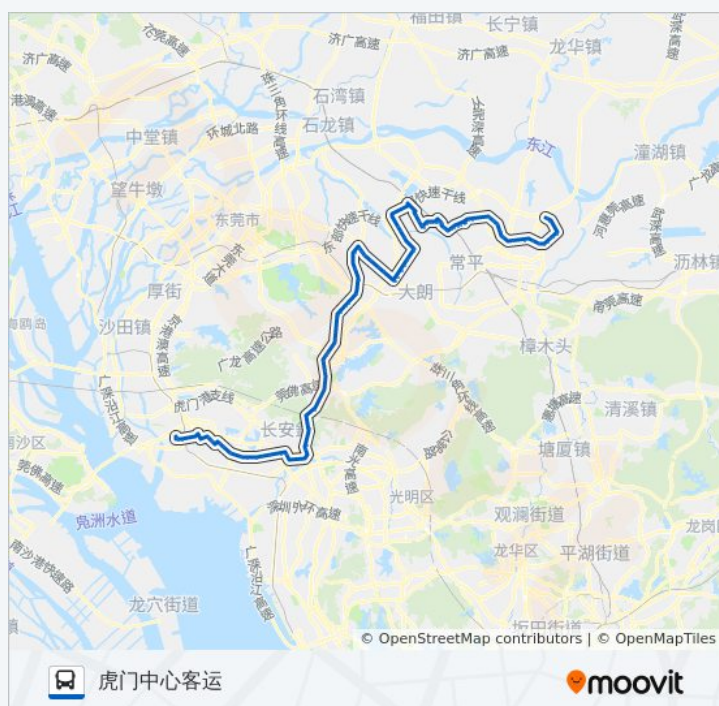

岭头村委会2

岭头村委会

桥头广场
广隆百货
友谊路口(临时站)
百德工业城
桥头汽车站

方向: 虎门中心客运

95 站
[查看时间表](#)

桥头车站
百德工业城
广隆百货
桥头广场1
桥头广场
岭头村委会
岭头村委会2
石水口村委会
岭厦村(临时站)
石水口派出所(临时站)
大洲村委会(临时站)
田头角村(临时站)
田尾村(临时站)
田美(临时站)
星月厂(临时站)
沙湖口(临时站)
六甲工业区(临时站)
六甲村委会(临时站)
六甲(临时站)
田饶步(临时站)
桃源庄(临时站)
村尾卫生站(临时站)
横沥汽车站
田坑派出所

公交202路的时间表

往虎门中心客运方向的时间表

星期一	05:30 - 19:00
星期二	05:30 - 19:00
星期三	05:30 - 19:00
星期四	05:30 - 19:00
星期五	05:30 - 19:00
星期六	05:30 - 19:00
星期日	05:30 - 19:00

公交202路的信息

方向: 虎门中心客运
站点数量: 95
行车时间: 156 分
途经站点:

河畔花园东

河畔花园