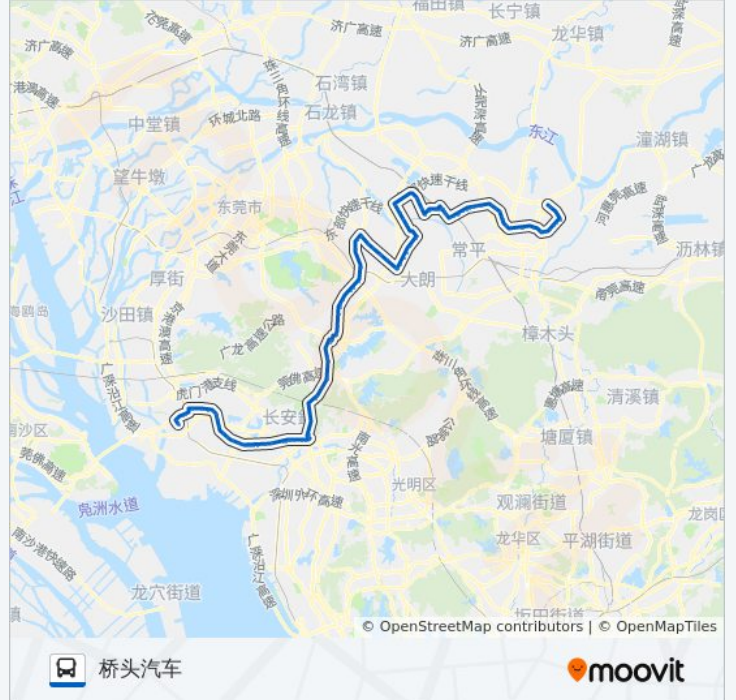

往桥头汽车方向的时间表

星期一	06:00 - 19:00
星期二	06:00 - 19:00
星期三	06:00 - 19:00
星期四	06:00 - 19:00
星期五	06:00 - 19:00
星期六	06:00 - 19:00
星期日	06:00 - 19:00

公交202路的信息

方向: 桥头汽车

站点数量: 126

行车时间: 188 分

途经站点:

沙头(临时站)
沙头港湾医院
时代广场
蔡屋第一工业区
长安北站
长安综合市场
长安酒店路口(临时站)
长安酒店
锦厦
长东路路口
霄边
长安汽车站
长安汽车站(临时站)
霄边广场(临时站)
中惠沁林山庄天桥(临时站)
中惠沁林山庄
杨屋
杨屋(莞长路)
大塘路口
大塘路口(临时站)
交警大队
南区路口
南区(临时站)
振华路(南)(临时站)
大岭山广场(临时站)
石大路广发路口(临时站)
大岭山君逸酒店(临时站)
大岭山科技工业园(临时站)
金桔路口(临时站)
新塘门楼(临时站)
新塘市场(临时站)
新塘(临时站)
马蹄岗振马路(临时站)