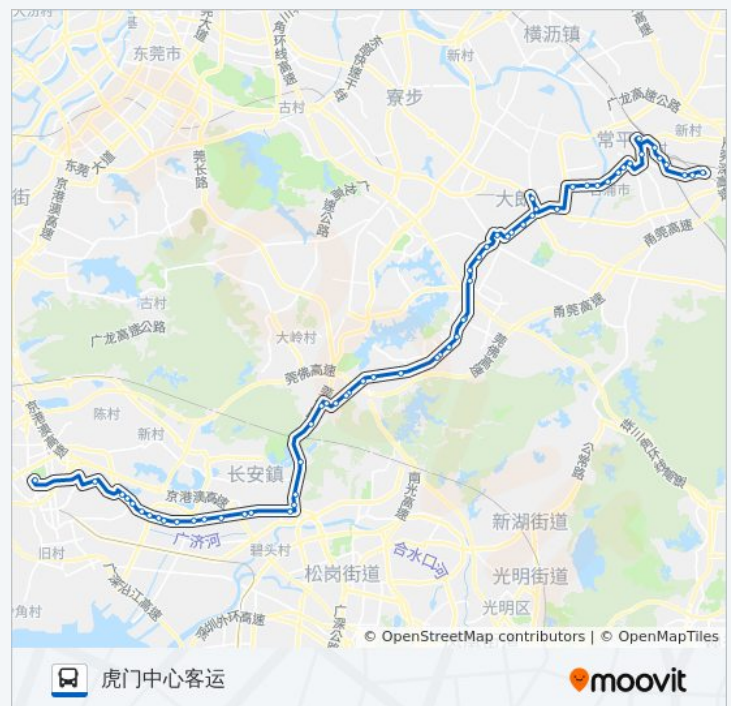

大井头

大井头(银朗南路)

宏育学校

大朗广场

大朗市场

大朗中学

大润发

帝豪花园酒店

大角岭工业区

黄草朗

黄草朗学校

松木山

公交208路的时间表

往虎门中心客运方向的时间表

星期一	06:00 - 20:30
星期二	06:00 - 20:30
星期三	06:00 - 20:30
星期四	06:00 - 20:30
星期五	06:00 - 20:30
星期六	06:00 - 20:30
星期日	06:00 - 20:30

公交208路的信息

方向: 虎门中心客运

站点数量: 61

行车时间: 110 分

途经站点:

水平路口

以诺工业园

象山工业城

东莞华科