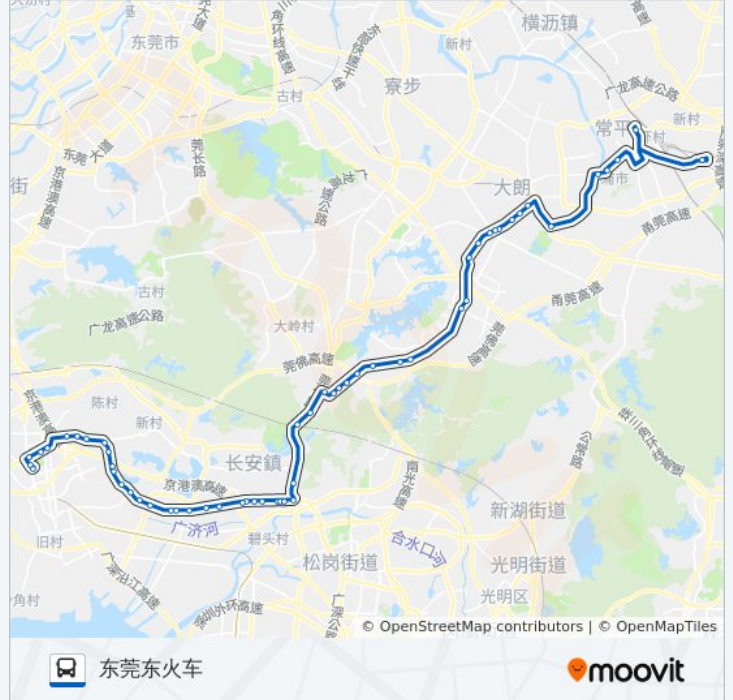

黄草朗

大角岭工业区

长盛公园

大润发

长塘花园

大朗市场

大朗广场

宏育学校

水口

袁山贝

乐购超市

文化广场

常平火车站

方向: 虎门中心客运

61 站

[查看时间表](#)