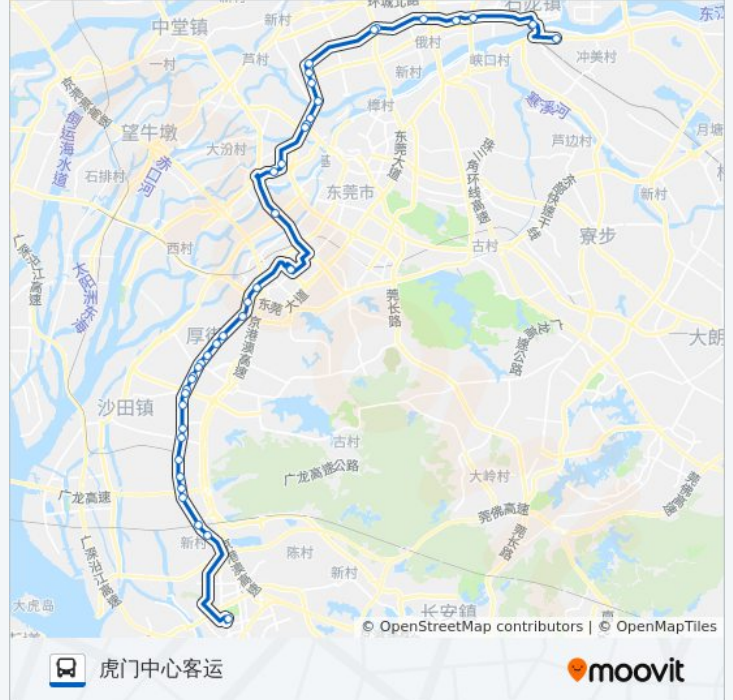

公交219((虎门中心客运))共有2条行车路线。工作日的服务时间为：

(1) 虎门中心客运: 06:00 - 19:30(2) 西湖客运中心: 06:00 - 19:30

使用Moovit找到公交219路离你最近的站点，以及公交219路下车班的到站时间。

方向: 虎门中心客运

40 站

[查看时间表](#)

- 石龙汽车站
- 石龙老火车站口
- 石碣华润
- 桔洲工业区
- 南天华佳
- 市汽车北站
- 高埗车站(北王路路口)
- 高埗文化广场
- 高埗交警大队
- 高埗交通分局
- 下江城
- 高埗桥
- 万江交通分局
- 高埗路口
- 市汽车总站路口
- 共联路口
- 坝新路口
- 南城汽车站
- 石鼓
- 赤岭
- 陈屋
- 道滘路口

公交219路的时间表

往虎门中心客运方向的时间表

星期一	06:00 - 19:30
星期二	06:00 - 19:30
星期三	06:00 - 19:30
星期四	06:00 - 19:30
星期五	06:00 - 19:30
星期六	06:00 - 19:30
星期日	06:00 - 19:30

公交219路的信息

方向: 虎门中心客运

站点数量: 40

行车时间: 81 分

途经站点:

- 三屯
- 寮厦(万达广场东)
- 厚街镇政府
- 厚街大酒店
- 厚街华润广场
- 河田路口
- 厚街汽车站
- 珊美
- 桥头
- 新塘路口
- 仓头
- 溪头
- 宝塘工业区
- 下汴
- 白濠天桥
- 虎门火车站
- 白沙
- 虎门中心客运站

方向: 西湖客运中心

44 站
[查看时间表](#)

- 虎门中心客运站
- 新世纪酒店
- 虎门火车站
- 白濠
- 下汴
- 宝塘
- 溪头
- 南五仓头
- 新塘路口
- 桥头第二工业区
- 厚街汽车站(珊瑚路口)

公交219路的时间表
 往西湖客运中心方向的时间表

星期一	06:00 - 19:30
星期二	06:00 - 19:30
星期三	06:00 - 19:30
星期四	06:00 - 19:30
星期五	06:00 - 19:30
星期六	06:00 - 19:30
星期日	06:00 - 19:30

公交219路的信息
 方向: 西湖客运中心
 站点数量: 44
 行车时间: 93 分
 途经站点: