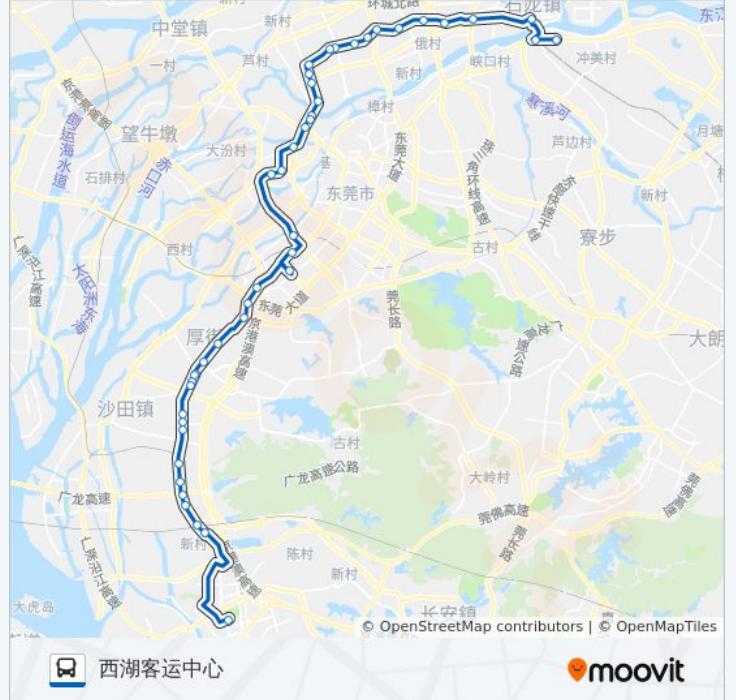

- 河田路口
- 厚街华润广场
- 厚街华润广场
- 厚街标志
- 第一城家居
- 陈屋
- 赤岭
- 石鼓
- 南城汽车站
- 周溪
- 坝新路口
- 共联路口
- 市汽车总站路口
- 大莲塘
- 高埗路口
- 万江交通分局
- 高埗桥
- 下江城
- 高埗交通分局
- 高埗交警大队
- 高埗广场
- 高埗医院
- 莞潢路口
- 冼沙三坊村
- 冼沙东海
- 市汽车北站
- 叶屋基
- 南天华佳
- 桔洲工业区
- 石碣华润
- 石龙火车站(站外)
- 茶山路口
- 西湖客运中心站(站外)