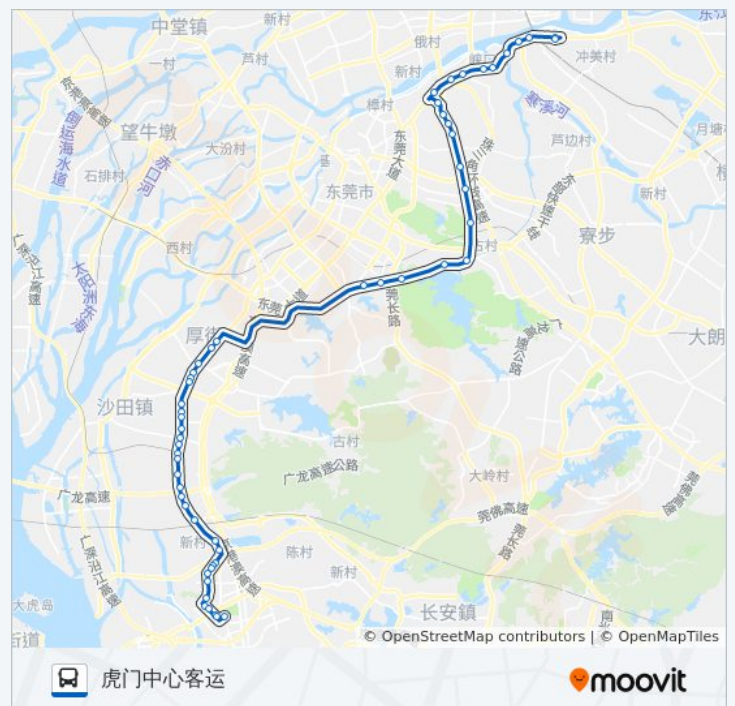

等水岭

莞长路口

东莞一中北

雅园村口

第一城家居

寮夏路口

厚街大道路口

厚街镇府

河田路口

公交222路的时间表

往虎门中心客运方向的时间表

星期一	05:45 - 18:40
星期二	05:45 - 18:40
星期三	05:45 - 18:40
星期四	05:45 - 18:40
星期五	05:45 - 18:40
星期六	05:45 - 18:40
星期日	05:45 - 18:40

公交222路的信息

方向: 虎门中心客运

站点数量: 54

行车时间: 99 分

途经站点:

珊瑚路口

桥头

桥头第二工业区

禾石岗站

南五牌坊

嘉华大酒店

厚街会展中心

溪头天桥

溪头

宝塘工业区

下汴

白濠天桥

白濠

白沙

虎门国际公馆