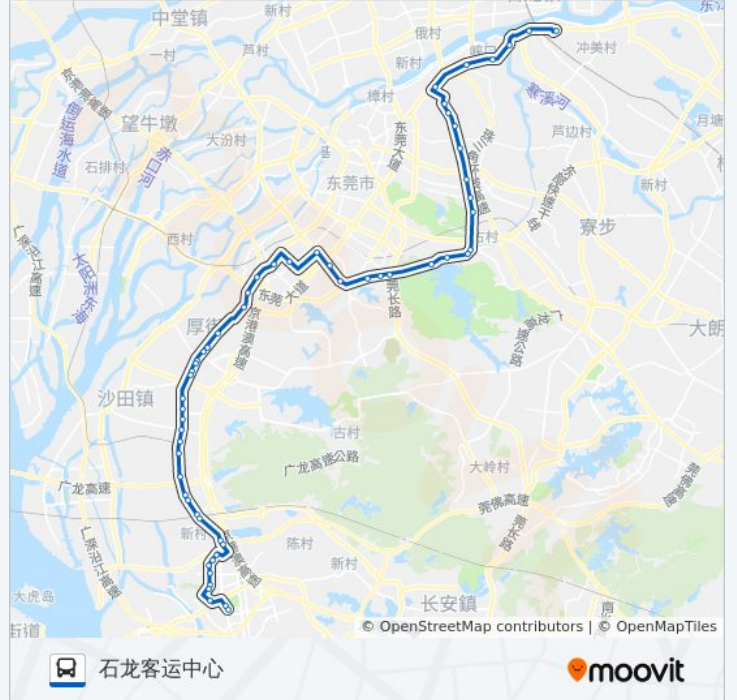

东莞一中北

莞长立交

光明村

等水岭

东城科技园北

东城科技园北

万科高尔夫花园

石井支路口

市汽车东站内

温塘路口

柔济门诊部

圃园路口

狮龙路口

上桥

石碣路口

余屋

鳌峙塘

茶山路口 (莞龙路)

石龙客运中心

方向: 虎门中心客运

54 站

[查看时间表](#)

石龙客运中心

石龙汽车站