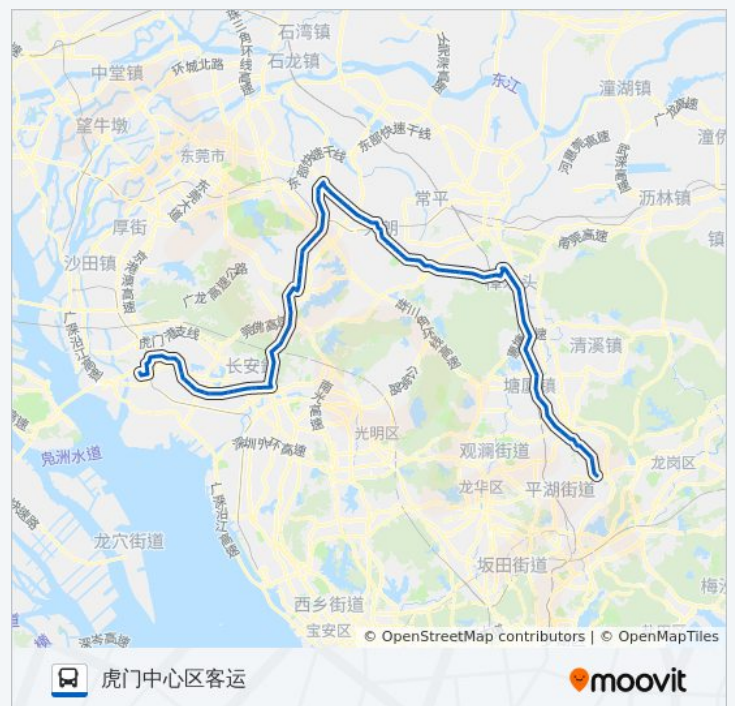

### 公交302路的时间表

往虎门中心区客运方向的时间表

星期一	05:30 - 19:00
星期二	05:30 - 19:00
星期三	05:30 - 19:00
星期四	05:30 - 19:00
星期五	05:30 - 19:00
星期六	05:30 - 19:00
星期日	05:30 - 19:00

### 公交302路的信息

方向: 虎门中心区客运

站点数量: 86

行车时间: 177 分

途经站点:

爱都花园

百果洞工业区

水果市场