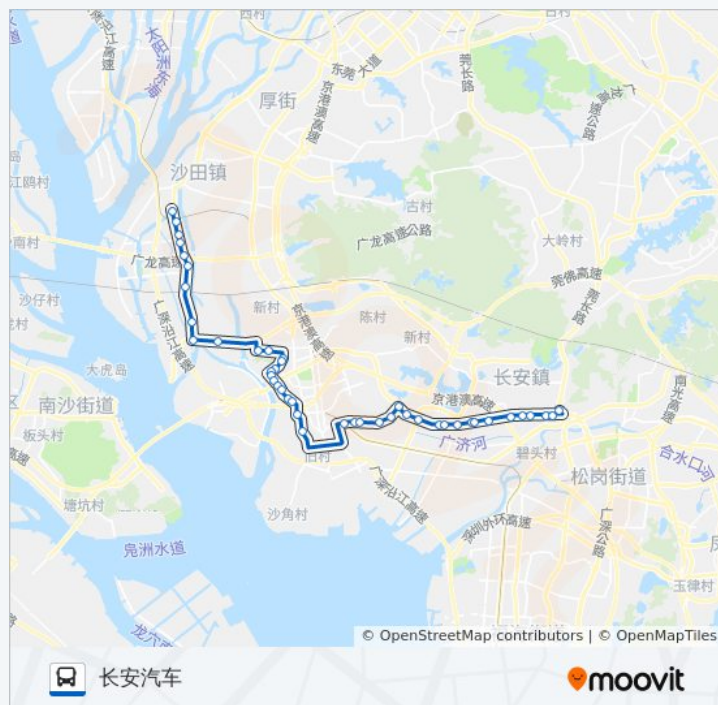

夏边社区村委会

厦边

厦岗

厦岗路口

上沙车站

波尔顿华禧酒店

沙头港湾医院

沙头时代广场

时代广场

乌沙酒店

长安北站

长安酒店

### 公交308路的信息

方向: 长安汽车

站点数量: 44

行车时间: 75 分

途经站点:

锦厦

长东路路口

霄边