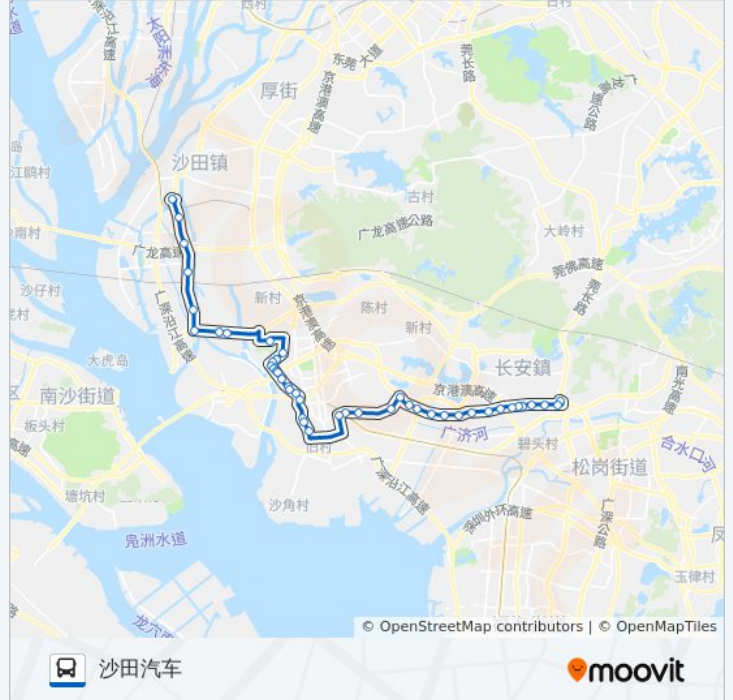

公交308路的信息

方向: 沙田汽车

站点数量: 44

行车时间: 76 分

途经站点:

南栅树脂卫生站

东风加油站

金洲第二工业区

金色阳光花园

新湾路口

虎门步行街

太平广场

黄河

永安

虎门医院

虎门时尚电器城

明珠路口

民田市场

沙田汽车站

方向: 长安汽车

44 站

[查看时间表](#)

沙田医院

民田市场