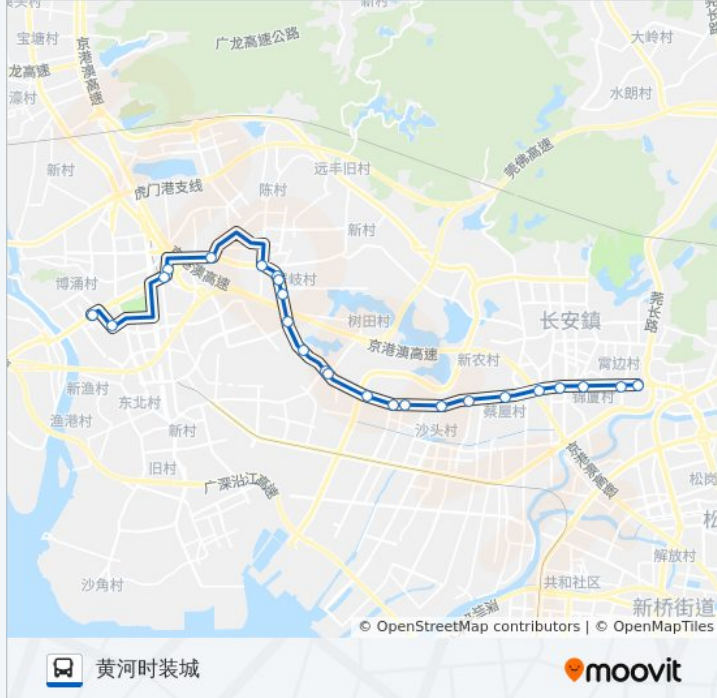

树田路口

村头村尾

居岐

怀德路口

公交313路的时间表

往黄河时装城方向的时间表

星期一	07:00 - 20:00
星期二	07:00 - 20:00
星期三	07:00 - 20:00
星期四	07:00 - 20:00
星期五	07:00 - 20:00
星期六	07:00 - 20:00
星期日	07:00 - 20:00

公交313路的信息

方向: 黄河时装城

站点数量: 24

行车时间: 48 分

途经站点:

雅都路口

北栅高速路口

虎威加油站

金色家园

虎门人民医院

黄河时装城

你可以在moovitapp.com下载公交313路的PDF时间表和线路图。使用[Moovit应用程序](#)查询东莞的实时公交、列车时刻表以及公共交通出行指南。

[关于Moovit](#) · [MaaS解决方案](#) · [城市列表](#) · [Moovit社区](#)

© 2024 Moovit - 保留所有权利

查看实时到站时间