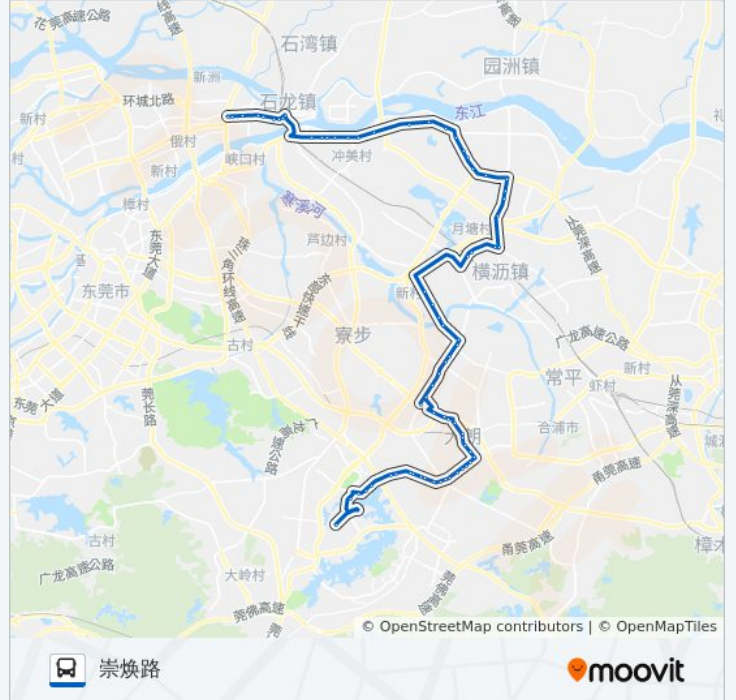

圣堂居委会

大朗广场

大朗公园

大郎广场

大井头

公交321路的时间表

往崇焕路方向的时间表

星期一	06:45 - 20:00
星期二	06:45 - 20:00
星期三	06:45 - 20:00
星期四	06:45 - 20:00
星期五	06:45 - 20:00
星期六	06:45 - 20:00
星期日	06:45 - 20:00

公交321路的信息

方向: 崇焕路

站点数量: 73

行车时间: 116 分

途经站点:

竹山
大朗医院
竹山路口
墩皇岭
墩皇岭
高英
东坑路口(临时站)
杨梅岭
初坑(临时站)
正坑(临时站)
平谦工业园(临时站)
东坑汽车站
东坑镇政府(临时站)
东欲广场(临时站)
彭屋派出所
角社市场(临时站)
角社七队(临时站)
角社八队
横沥
神山工业区
大新百货
三江工业区(临时站)
下沙路口(临时站)
中翔百货(临时站)
石排汽车站(临时站)
园洲路口(临时站)
福隆油站
石排医院
利丰广场
石排公园
石排分局
横山
石排国际公馆

明珠酒店

石碣华润

方向: 理工学院体育中心

77 站

[查看时间表](#)

石碣华润

西南台达电子

百汇中央广场

公交321路的时间表

往理工学院体育中心方向的时间表

星期一	06:00 - 18:00
星期二	06:00 - 18:00
星期三	06:00 - 18:00
星期四	06:00 - 18:00
星期五	06:00 - 18:00
星期六	06:00 - 18:00
星期日	06:00 - 18:00

公交321路的信息

方向: 理工学院体育中心

站点数量: 77

行车时间: 123 分

途经站点: