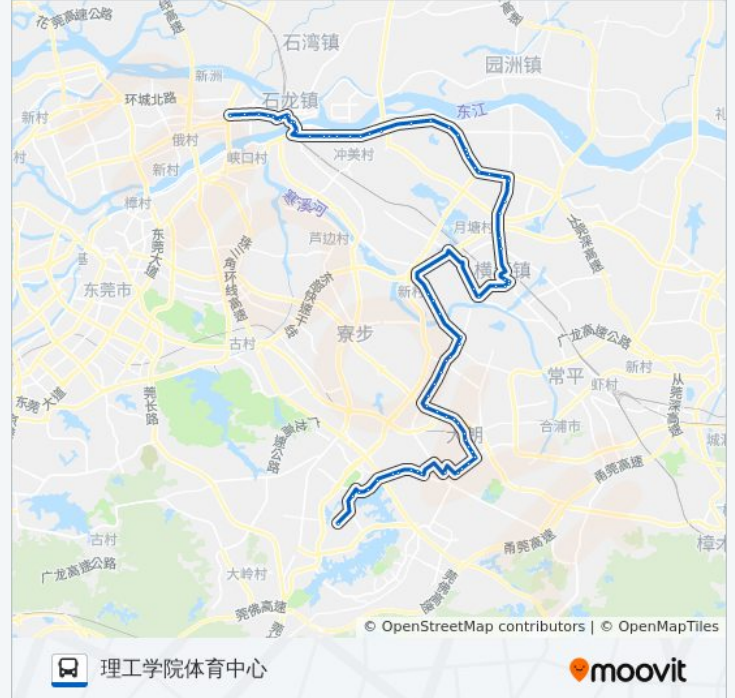

西湖客运中心站

西湖酒店

创伤骨科分院

金凯悦酒店

南二桥南

燕窝

康达厂

加德士加油站(燕窝大道)

石贝路口

田边加油站

石排国际公馆

横山农信社

石排镇政府

石排公园

石排公园

利丰广场

万家福购物广场

石排医院

福地市场

福隆路口

石排车站

下沙路口

下沙

三江工业区

三江工业区

横沥电信局

横沥旧物商场

横沥大新

恒泉社区卫生站

新珍宝酒店

石涌(临时站)

神山工业园区

角社八队(临时站)