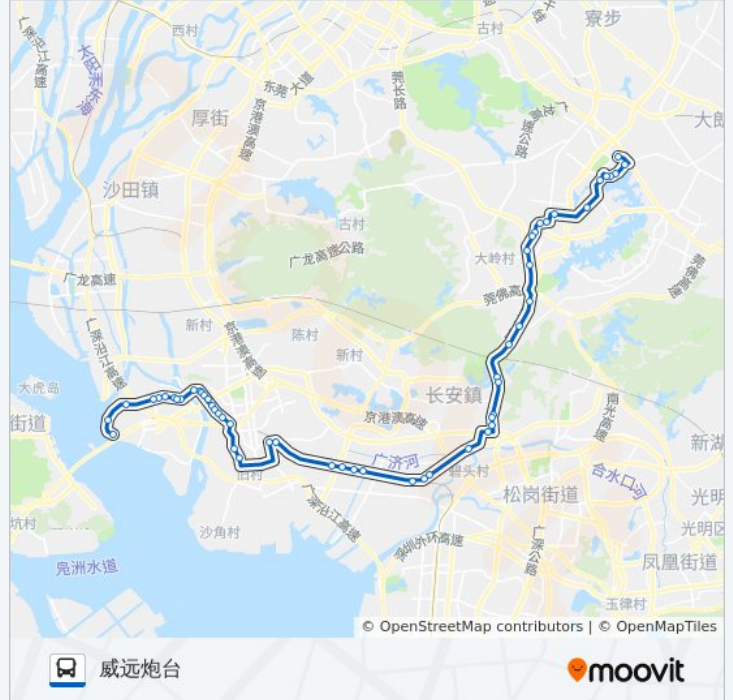

南栅市场

上南路口

东风加油站

金洲第二工业园区

新湾路口

德立教育学校

虎门步行街

太平广场

永安

虎门医院

粤华童装城

旧人民医院

威远循环岛

威远邮电局

威远派出所

北面小学

## 方向: 松湖烟雨

37 站

[查看时间表](#)

- 威远炮台
- 万顺昌
- 蛇头湾
- 虎门电厂
- 威远加油站
- 威远中学
- 威远派出所
- 威远邮电所
- 威远循环岛
- 旧人民医院
- 执信公园
- 虎门医院
- 永安
- 虎门广场
- 虎门步行街
- 德立教育学校
- 新湾路口
- 金洲第二工业区
- 东风加油站
- 南栅五区
- 上角加油站
- 步步高
- 振安工业园
- 安力科技园
- 大润发
- 霄边
- 长安汽车站
- 霄边加油站
- 颜屋路口
- 大塘路口(临时站)