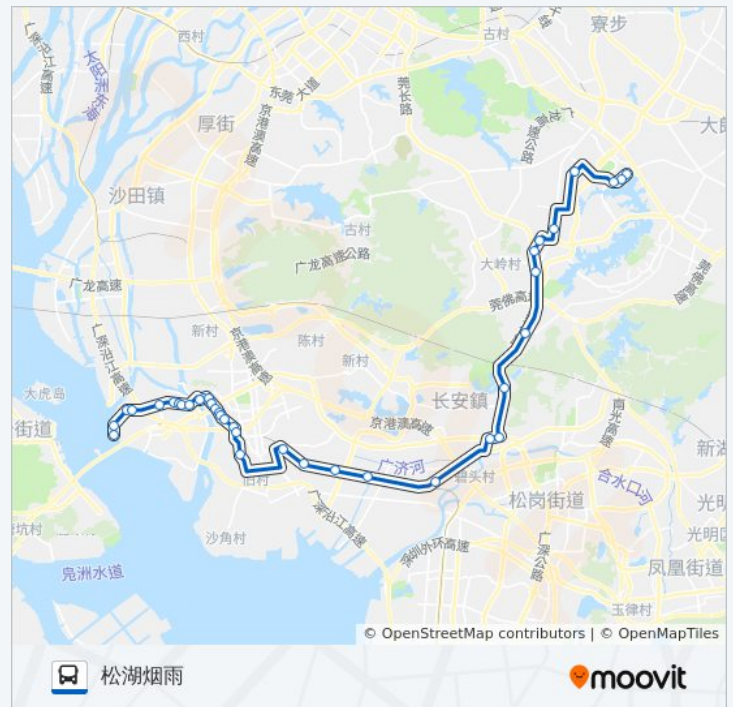

永安

虎门医院

粤华童装城

旧人民医院

威远循环岛

威远邮电局

威远派出所

北面小学

## 方向: 松湖烟雨

37 站

[查看时间表](#)

- 威远炮台
- 万顺昌
- 蛇头湾
- 虎门电厂
- 威远加油站
- 威远中学
- 威远派出所
- 威远邮电所
- 威远循环岛
- 旧人民医院
- 执信公园
- 虎门医院
- 永安
- 虎门广场
- 虎门步行街
- 德立教育学校
- 新湾路口
- 金洲第二工业区
- 东风加油站
- 南栅五区
- 上角加油站
- 步步高
- 振安工业园
- 安力科技园
- 大润发
- 霄边
- 长安汽车站
- 霄边加油站
- 颜屋路口
- 大塘路口(临时站)

## 公交323路的时间表

往松湖烟雨方向的时间表

|     |               |
|-----|---------------|
| 星期一 | 06:00 - 18:00 |
| 星期二 | 06:00 - 18:00 |
| 星期三 | 06:00 - 18:00 |
| 星期四 | 06:00 - 18:00 |
| 星期五 | 06:00 - 18:00 |
| 星期六 | 06:00 - 18:00 |
| 星期日 | 06:00 - 18:00 |

## 公交323路的信息

方向: 松湖烟雨

站点数量: 37

行车时间: 67 分

途经站点:

南区路口

南区(临时站)

东莞市职业技术学院