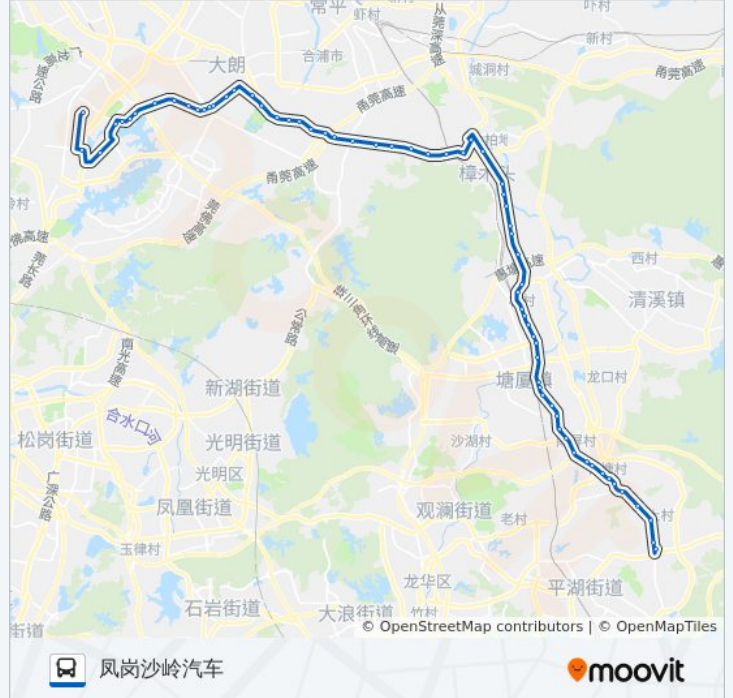

太阳城

林村北

林村南

莞华医院

东港城

沃尔玛

水电三局

塘厦天桥

交警大队

华堂市场

长浦建材市场

金湖酒店

金湖

凤凰岗

桥陇

桥陇南

竹尾田
美达厂
凤岗清溪路口
排沙围
沃尔玛
凤岗天桥
碧湖
凤德岭
福民
凤岗汽车站

方向: 广东医学院

56 站

[查看时间表](#)

凤岗汽车站
福民
碧湖
凤岗天桥
凤岗华润
排沙围
凤岗清溪路口
美达厂
竹尾田
桥陇南
园林轩路口(临时站)
凤凰岗居委会
金湖酒店
长埔
华堂市场
塘厦交警大队
塘厦
水电三局(临时站)
沃尔玛(临时站)

公交327路的时间表

往广东医学院方向的时间表

星期一	06:00 - 21:00
星期二	06:00 - 21:00
星期三	06:00 - 21:00
星期四	06:00 - 21:00
星期五	06:00 - 21:00
星期六	06:00 - 21:00
星期日	06:00 - 21:00

公交327路的信息

方向: 广东医学院

站点数量: 56

行车时间: 104 分

途经站点:

华赛电子(临时站)

林村南(临时站)

林村北(临时站)