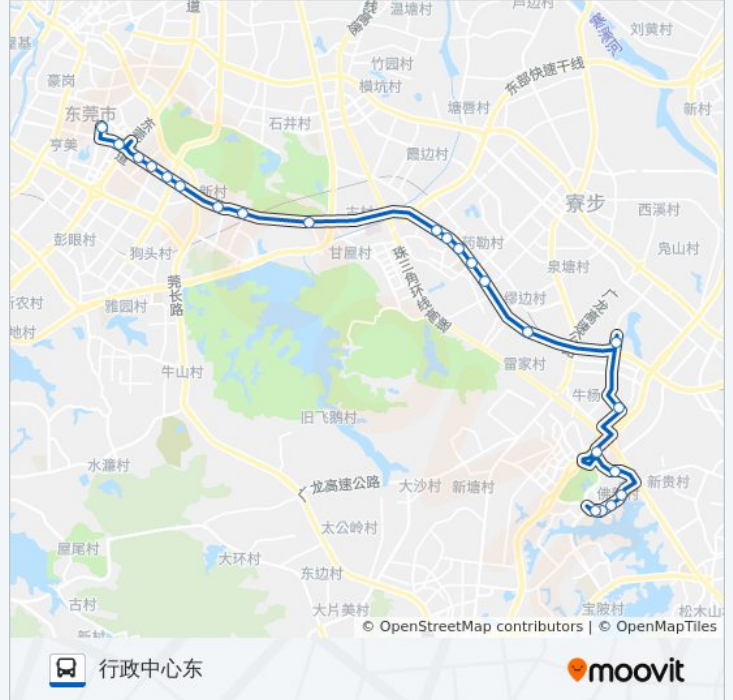

黄旗印象

火炼树

新世纪豪园西

会展中心

行政中心东

你可以在moovitapp.com下载公交328路的PDF时间表和线路图。使用[Moovit应用程序](#)查询东莞的实时公交、列车时刻表以及公共交通出行指南。

[关于Moovit](#) · [MaaS解决方案](#) · [城市列表](#) · [Moovit社区](#)

© 2024 Moovit - 保留所有权利

查看实时到站时间