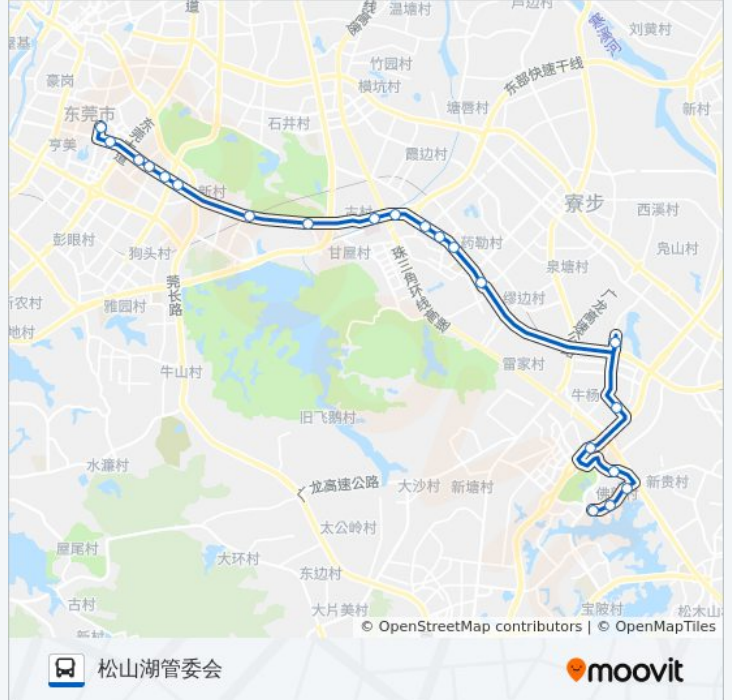

#### 方向: 松山湖管委会

21 站

[查看时间表](#)

- 行政中心东
- 会展中心
- 新世纪豪园西
- 火炼树
- 黄旗印象
- 鸿福东路东
- 光明村口
- 同沙村口
- 古村
- 上屯工业区
- 长坑
- 井巷村
- 小坑
- 浮竹山路口
- 创意生活城
- 兰馨园
- 状元笔公园
- 总部一号
- 松湖烟雨
- 中国银行
- 松山湖管委会

#### 公交328路的时间表

往松山湖管委会方向的时间表

星期一	06:50 - 20:50
星期二	06:50 - 20:50
星期三	06:50 - 20:50
星期四	06:50 - 20:50
星期五	06:50 - 20:50
星期六	06:50 - 20:50
星期日	06:50 - 20:50

#### 公交328路的信息

方向: 松山湖管委会

站点数量: 21

行车时间: 42 分

途经站点:

**方向: 行政中心东**

23 站

[查看时间表](#)

**公交328路的信息**

**方向:** 行政中心东

**站点数量:** 23

**行车时间:** 45 分

**途经站点:**

黄旗印象

火炼树

新世纪豪园西