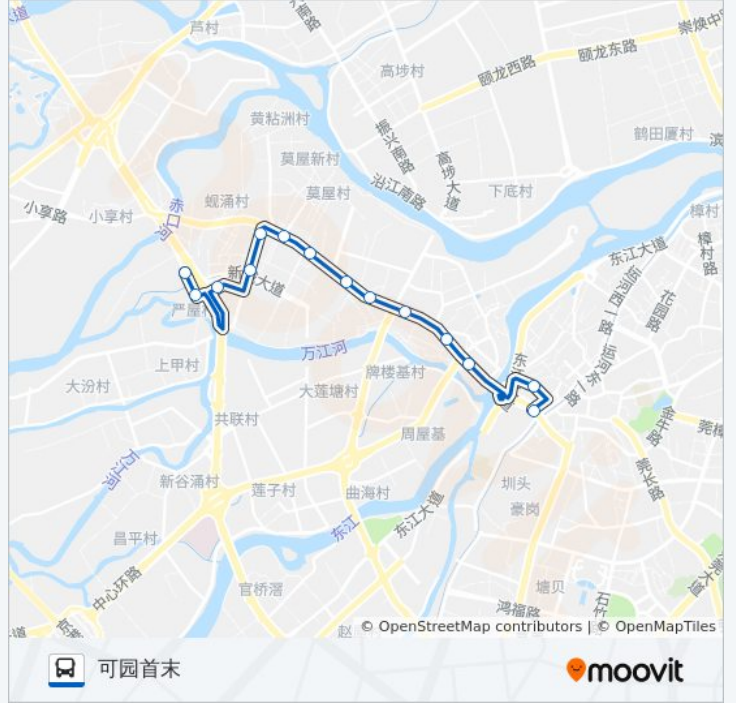

### 公交45A路的信息

方向: 严屋首末

站点数量: 14

行车时间: 20 分

途经站点:

## 公交45A路的时间表

往可园首末方向的时间表

星期一	06:30 - 20:00
星期二	06:30 - 20:00
星期三	06:30 - 20:00
星期四	06:30 - 20:00
星期五	06:30 - 20:00
星期六	06:30 - 20:00
星期日	06:30 - 20:00

## 公交45A路的信息

方向: 可园首末

站点数量: 14

行车时间: 20 分

途经站点:

你可以在moovitapp.com下载公交45A路的PDF时间表和线路图。使用[Moovit应用程序](#)查询东莞的实时公交、列车时刻表以及公共交通出行指南。

[关于Moovit](#) · [MaaS解决方案](#) · [城市列表](#) · [Moovit社区](#)

© 2024 Moovit - 保留所有权利

## 查看实时到站时间